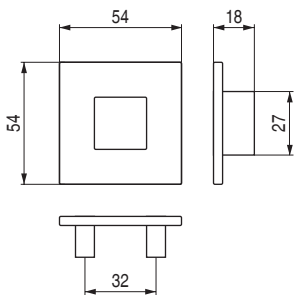

Varadero

ACTUALIZADO EL DÍA 19/05/2023
 CODIGOS EN ROJO STOCK HASTA FIN DE EXISTENCIAS

Código	Acabado	
544.15	romo	25
544.16	aluminio ral 9006	25
544.14	níquel satinado	25