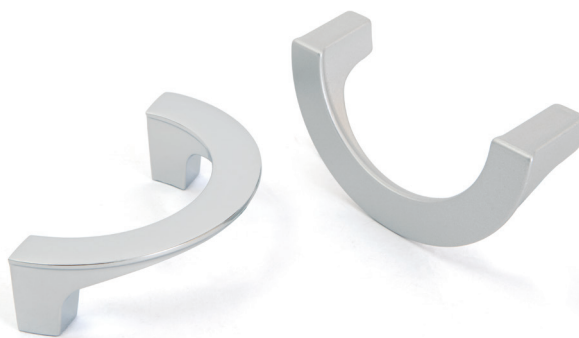

Ovalina

Código	Acabado	
196.19	chromo	100
196.20	aluminio ral 9006	100

Circus

Código	Acabado	
196.24	chromo	100
196.25	aluminio ral 9006	100