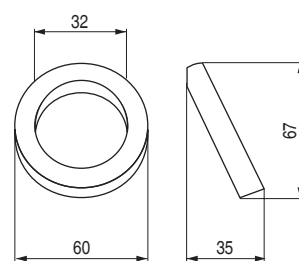

Eye

| Código | Acabado |  |
|----------|------------------|---|
| 1386.26 | chromo | 50 |
| 1386.171 | níquel cepillado | 50 |

Luna

| Código | Acabado |  |
|----------|-------------------|---|
| 1435.493 | chromo | 50 |
| 1435.494 | aluminio ral 9006 | 50 |
| 1435.495 | negro mate | 50 |