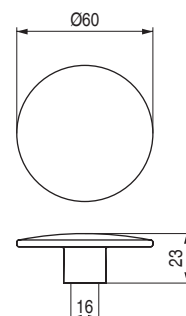

Eye

| Código | Acabado |  |
|----------|------------------|---|
| 1386.26 | chromo | 50 |
| 1386.171 | níquel cepillado | 50 |

Luna

| Código | Acabado |  |
|----------|-------------------|---|
| 1435.493 | chromo | 50 |
| 1435.494 | aluminio ral 9006 | 50 |
| 1435.495 | negro mate | 50 |