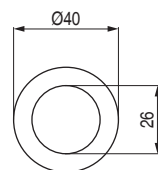

Kona

Código	Acabado	
1435.491	negro	50
1435.492	aluminio ral 9006	50

Aston

Código	Acabado	
1274.101	chromo	25
1274.102	aluminio ral 9006	25