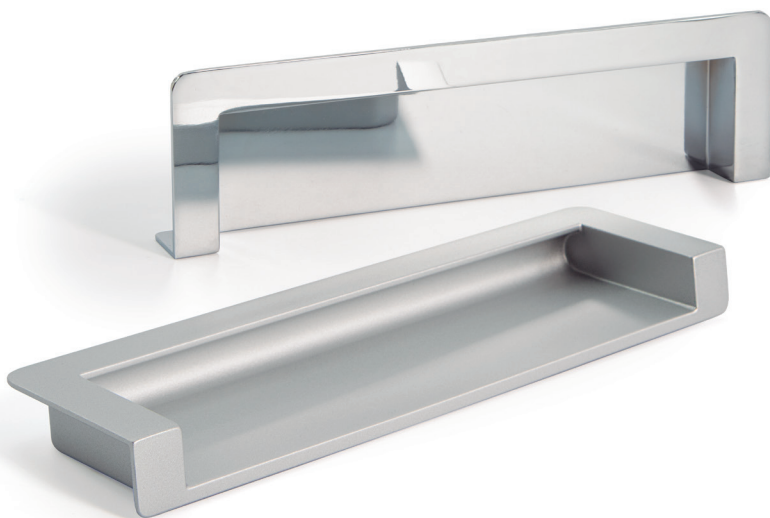

Kona

Código	Acabado	
1435.491	negro	50
1435.492	aluminio ral 9006	50

Aston

Código	Acabado	
1274.101	chromo	25
1274.102	aluminio ral 9006	25