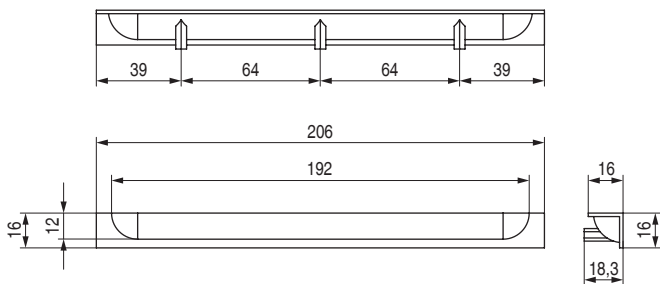

Karin

Código	Acabado	
1435.301	chromo	50
1435.302	aluminio ral 9006	50
1435.303	blanco mate	50
1435.304	negro mate	50