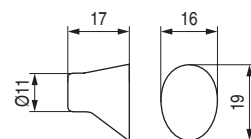

Siena

Código	Acabado	
9035.147	níquel mate	100

Pisa

Código	Acabado	
9035.23	chromo mate	100
9035.24	blanco mate	100
9035.25	negro mate	100