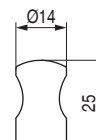

Siena

Código	Acabado	
9035.147	níquel mate	100

Pisa

Código	Acabado	
9035.23	chromo mate	100
9035.24	blanco mate	100
9035.25	negro mate	100