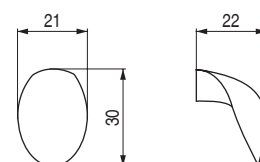

Palio

Código

9035.327

Acabado

chromo mate

100

Dedo

Código