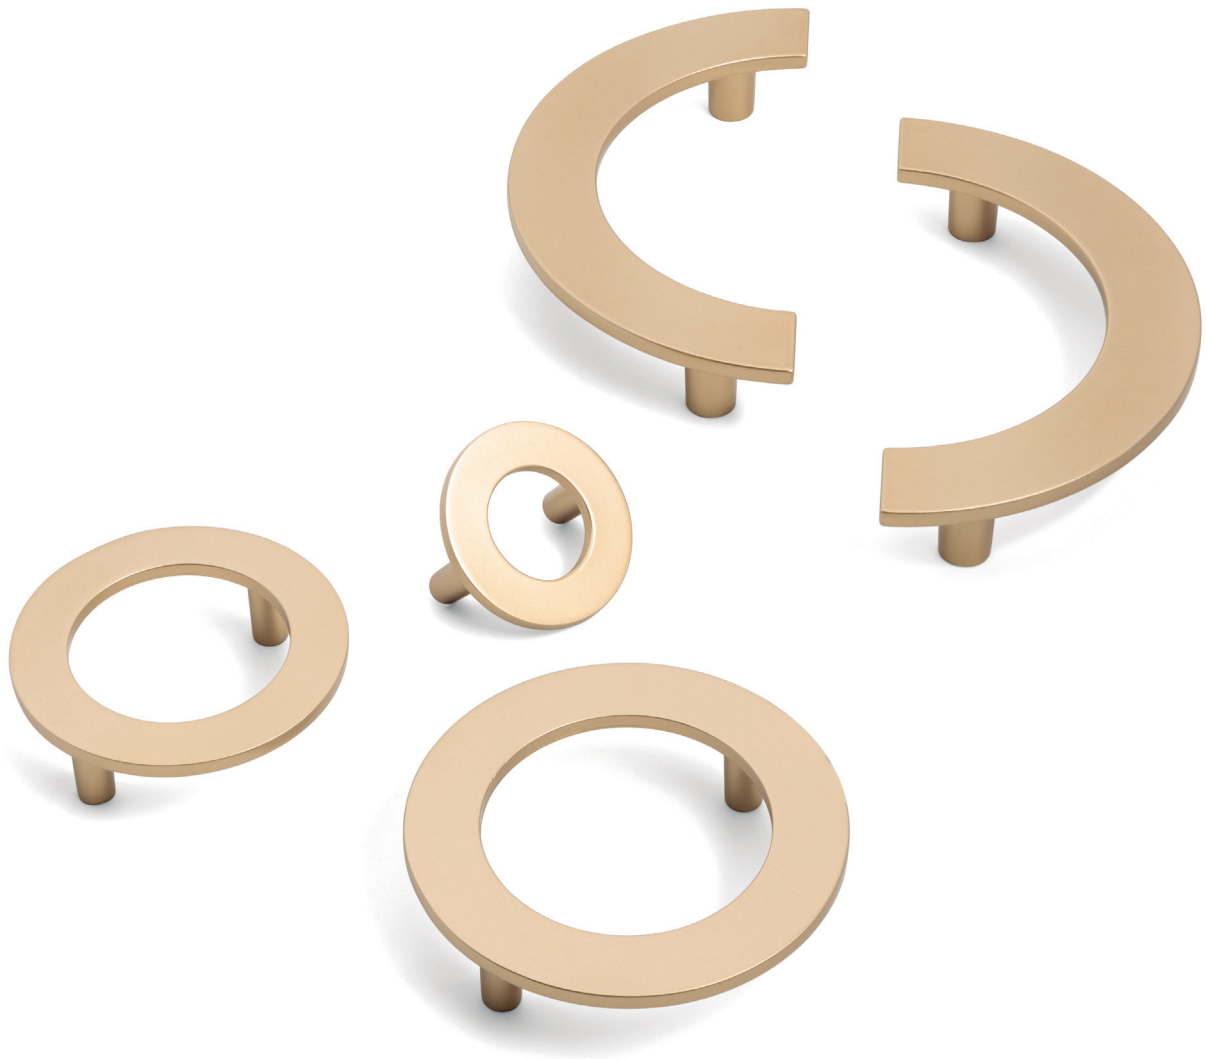

Marita

NUEVO  
EN  
CATALOGO

Código	L	C	E	A	Acabado	
544.792	102	68	20	25	oro satinado	25
544.791	164	164	25	26	oro satinado	25

Código	Ø	C	E	A	Acabado	
544.795	52	40	12	22	oro satinado	25
544.794	80	64	14	23	oro satinado	25
544.793	100	80	17	24	oro satinado	25