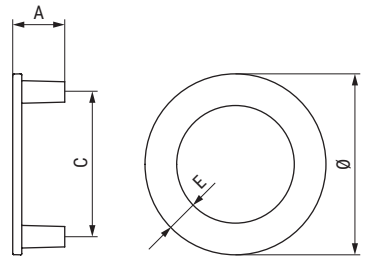

Marita

NUEVO  
EN  
CATALOGO

Código	L	C	E	A	Acabado	
544.792	102	68	20	25	oro satinado	25
544.791	164	164	25	26	oro satinado	25

Código	Ø	C	E	A	Acabado	
544.795	52	40	12	22	oro satinado	25
544.794	80	64	14	23	oro satinado	25
544.793	100	80	17	24	oro satinado	25