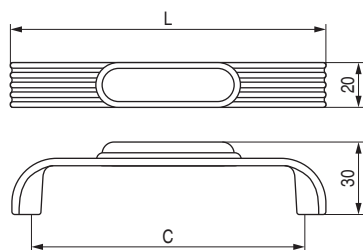

# Tabor

Código	C	L	Acabado	
1002.52	96	109	negro mate	25
1002.51	128	141	negro mate	25
1002.55	96	109	grafito	25
1002.54	128	141	grafito	25

Código	Acabado	
1002.53	negro mate	50
1002.56	grafito	50