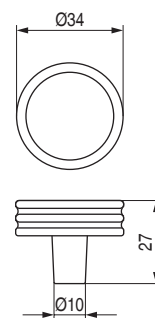

# Tabor

Código	C	L	Acabado	
1002.52	96	109	negro mate	25
1002.51	128	141	negro mate	25
1002.55	96	109	grafito	25
1002.54	128	141	grafito	25

Código	Acabado	
1002.53	negro mate	50
1002.56	grafito	50