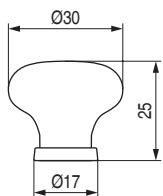

Gadea

Código
1002.10

Acabado
gres azul/plata vieja

25

Código
1002.11

Acabado
gres azul/plata vieja

25

Alive