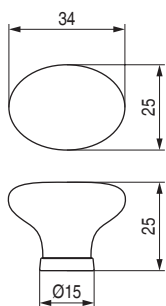

Gadea

Código
1002.10

Acabado
gres azul/plata vieja

25

Código
1002.11

Acabado
gres azul/plata vieja

25

Alive