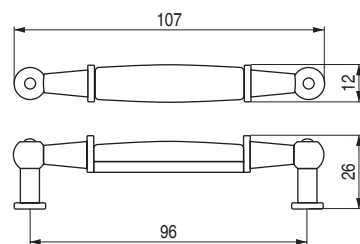

Código
1002.21

Acabado
marfil marrón/bronce

25