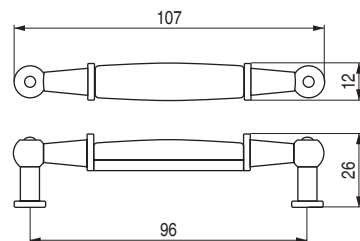

Gadea

Código
1002.10

Acabado
gres azul/plata vieja

25

Código
1002.11

Acabado
gres azul/plata vieja

25

Alive