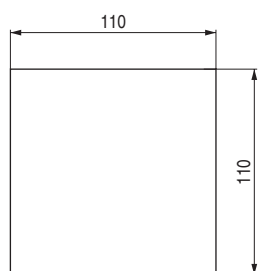

# Rumena

Código	Acabado	
1158.131	blanco	100
1158.137	rosa	100
1158.138	azul claro	100