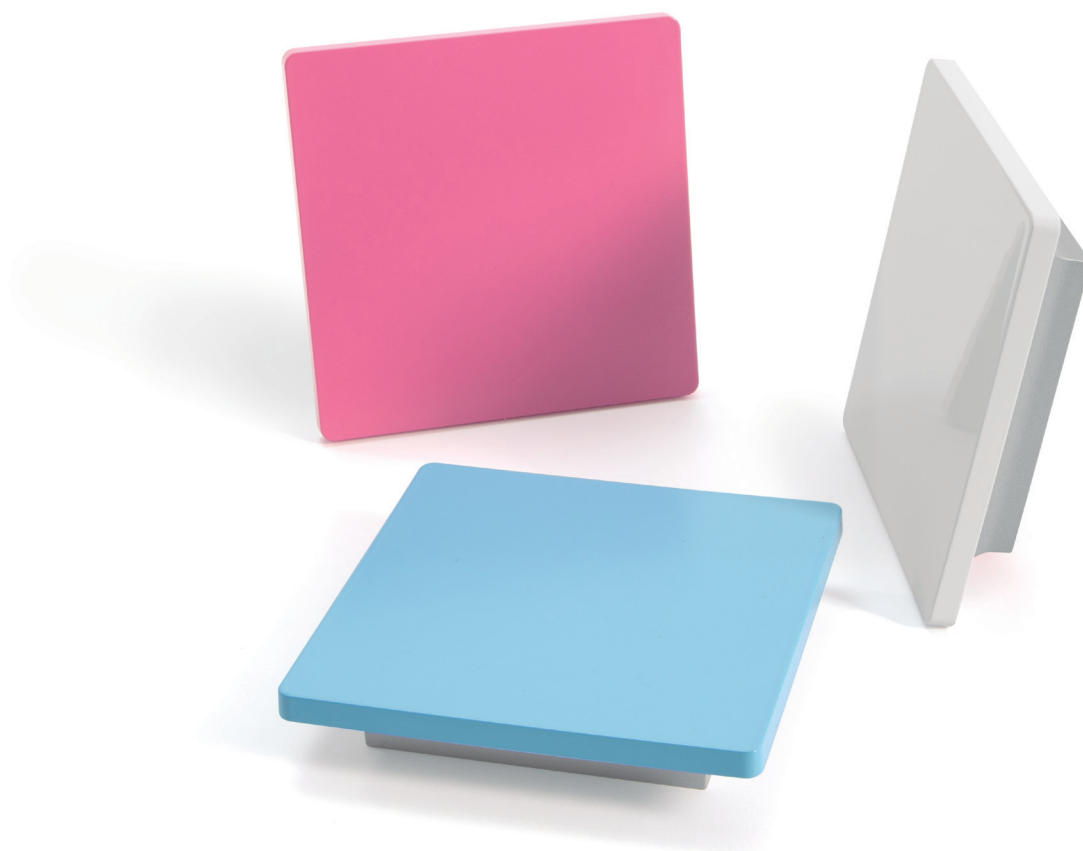

# Rumena

Código	Acabado	
1158.131	blanco	100
1158.137	rosa	100
1158.138	azul claro	100