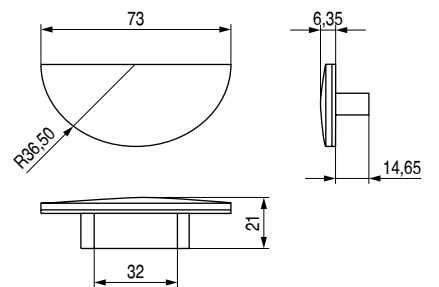

Runnen

ACTUALIZADO EL 08/08/2022
CODIGO EN ROJO DESCATALOGADO

Código	Acabado	
720.401	negro	300
720.402	nogal claro	300