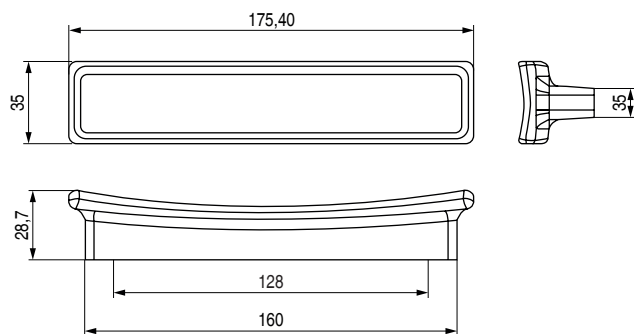

Dizayno

| Código | C | L | Acabado |  |
|---------|-----|-----|--------------------|---|
| 720.408 | 128 | 170 | nogal/blanco | 250 |
| 720.409 | 128 | 170 | nogal claro/blanco | 250 |
| 720.407 | 256 | 300 | nogal/blanco | 100 |
| 720.406 | 256 | 300 | nogal claro/blanco | 100 |

Karizma

| Código | Acabado |  |
|---------|----------------------------|---|
| 720.412 | nogal/latón satinado | 300 |
| 720.411 | nogal claro/latón satinado | 300 |

| Código | Acabado |  |
|---------|----------------------------|---|
| 720.414 | nogal/latón satinado | 150 |
| 720.413 | nogal claro/latón satinado | 150 |