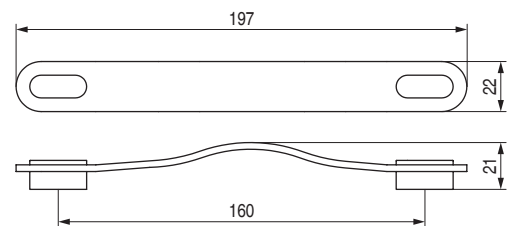

Oblong

Código	Material	Acabado	
991.747	piel/zamak	beige/negro	25
991.749	piel/zamak	marrón/oro cepillado	25
991.751	piel/zamak	negro/negro	25

Código	Material	Acabado	
991.746	piel/zamak	beige/negro	25
991.748	piel/zamak	marrón/oro cepillado	25
991.750	piel/zamak	negro/negro	25