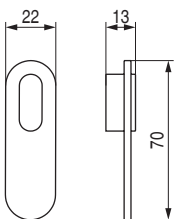

Oblong

Código	Material	Acabado	
991.747	piel/zamak	beige/negro	25
991.749	piel/zamak	marrón/oro cepillado	25
991.751	piel/zamak	negro/negro	25

Código	Material	Acabado	
991.746	piel/zamak	beige/negro	25
991.748	piel/zamak	marrón/oro cepillado	25
991.750	piel/zamak	negro/negro	25