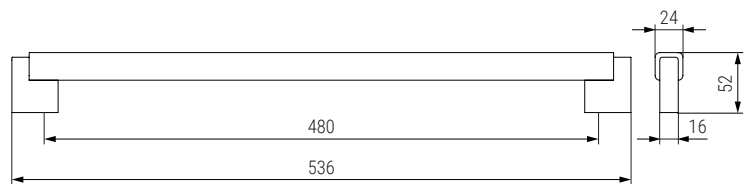

Duo big

NUEVO
EN
CATALOGO

Código	Acabado	Material	
991.1016	roble-antracita	aluminio/madera	2
991.1018	nogal-antracita	aluminio/madera	2
991.1020	negro-antracita	aluminio/madera	2

Código	Acabado	Material	
991.1017	roble-antracita	aluminio/madera	2
991.1019	roble-antracita	aluminio/madera	2
991.1021	nogal-antracita	aluminio/madera	2