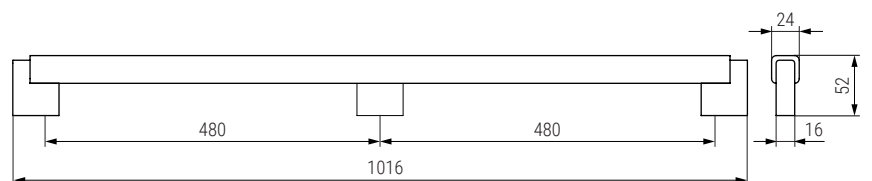

Duo big

NUEVO
EN
CATALOGO

Código	Acabado	Material	
991.1016	roble-antracita	aluminio/madera	2
991.1018	nogal-antracita	aluminio/madera	2
991.1020	negro-antracita	aluminio/madera	2

Código	Acabado	Material	
991.1017	roble-antracita	aluminio/madera	2
991.1019	roble-antracita	aluminio/madera	2
991.1021	nogal-antracita	aluminio/madera	2