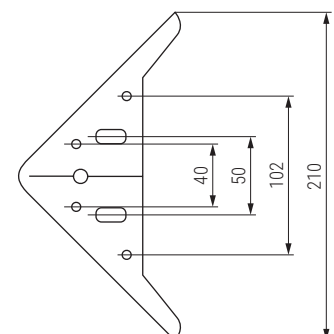

TROYA Pata metálica H120-180-250

Sofa leg

Código Code	H	Material	Acabado Finish	
1439.421	120	acero/steel	negro mate/black matt	50
1439.422	180	acero/steel	negro mate/black matt	50
1439.423	250	acero/steel	negro mate/black matt	40

CLAY Pata metálica H150

Sofa leg

Código Code	Material	Acabado Finish	
1439.342	acero/steel	níquel oscuro/black chrome	50
1439.343	acero/steel	negro mate/black matt	50
1439.350	acero/steel	romo/chrome	50