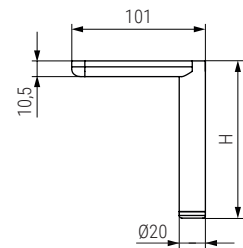

TROYA Pata metálica H120-180-250

Sofa leg

Código Code	H	Material	Acabado Finish	
1439.421	120	acero/steel	negro mate/black matt	50
1439.422	180	acero/steel	negro mate/black matt	50
1439.423	250	acero/steel	negro mate/black matt	40

CLAY Pata metálica H150

Sofa leg

Código Code	Material	Acabado Finish	
1439.342	acero/steel	níquel oscuro/black chrome	50
1439.343	acero/steel	negro mate/black matt	50
1439.350	acero/steel	romo/chrome	50