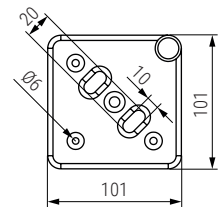

TROYA Pata metálica H120-180-250

Sofa leg

Código Code	H	Material	Acabado Finish	
1439.421	120	acero/steel	negro mate/black matt	50
1439.422	180	acero/steel	negro mate/black matt	50
1439.423	250	acero/steel	negro mate/black matt	40

CLAY Pata metálica H150

Sofa leg

Código Code	Material	Acabado Finish	
1439.342	acero/steel	níquel oscuro/black chrome	50
1439.343	acero/steel	negro mate/black matt	50
1439.350	acero/steel	romo/chrome	50