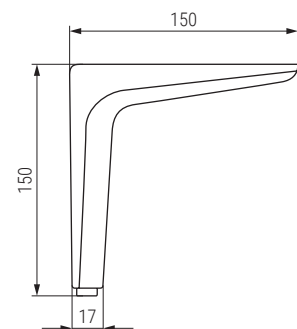

TROYA Pata metálica H120-180-250

Sofa leg

Código Code	H	Material	Acabado Finish	
1439.421	120	acero/steel	negro mate/black matt	50
1439.422	180	acero/steel	negro mate/black matt	50
1439.423	250	acero/steel	negro mate/black matt	40

CLAY Pata metálica H150

Sofa leg

Código Code	Material	Acabado Finish	
1439.342	acero/steel	níquel oscuro/black chrome	50
1439.343	acero/steel	negro mate/black matt	50
1439.350	acero/steel	romo/chrome	50