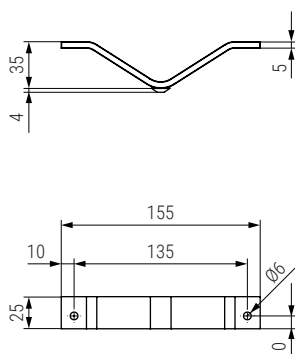

SLOT Pata metálica H105
Sofa leg

Código Code	Material	Acabado Finish	
1439.340	acero/steel	cromo/chrome	20

KATAR Pata metálica H130 - H160
Sofa leg

Código Code	H	Material	Acabado Finish	
1439.402	130	acero/steel	cromo/chrome	40
1439.94	160	acero/steel	cromo/chrome	40
1439.403	130	acero/steel	negro mate/black matt	40
1439.381	160	acero/steel	negro mate/black matt	40

V MASTER Pata metálica H40
Sofa leg

Código Code	Material	Acabado Finish	
9034.628	acero/steel	cromo/chrome	30