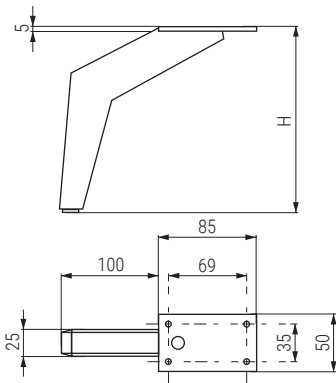

SLOT Pata metálica H105
Sofa leg

Código Code	Material	Acabado Finish	
1439.340	acero/steel	cromo/chrome	20

KATAR Pata metálica H130 - H160
Sofa leg

Código Code	H	Material	Acabado Finish	
1439.402	130	acero/steel	cromo/chrome	40
1439.94	160	acero/steel	cromo/chrome	40
1439.403	130	acero/steel	negro mate/black matt	40
1439.381	160	acero/steel	negro mate/black matt	40

V MASTER Pata metálica H40
Sofa leg

Código Code	Material	Acabado Finish	
9034.628	acero/steel	cromo/chrome	30