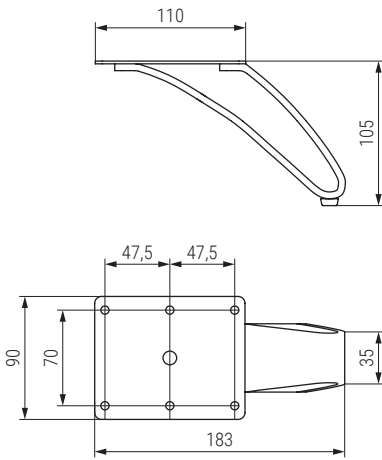

SLOT Pata metálica H105
Sofa leg

Código Code	Material	Acabado Finish	
1439.340	acero/steel	cromo/chrome	20

KATAR Pata metálica H130 - H160
Sofa leg

Código Code	H	Material	Acabado Finish	
1439.402	130	acero/steel	cromo/chrome	40
1439.94	160	acero/steel	cromo/chrome	40
1439.403	130	acero/steel	negro mate/black matt	40
1439.381	160	acero/steel	negro mate/black matt	40

V MASTER Pata metálica H40
Sofa leg

Código Code	Material	Acabado Finish	
9034.628	acero/steel	cromo/chrome	30