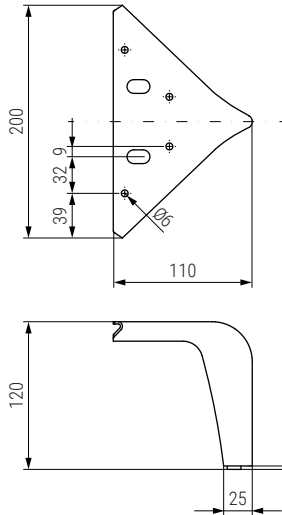

CLARK Pata metálica H120
Sofa leg

Código Code	Material	Acabado Finish	
9034.624	acero/steel	cromo/chrome	40
9034.625	acero/steel	negro mate/black matt	40

TALIA Pata metálica H170
Sofa leg

Código Code	Material	Acabado Finish	
9034.615	acero/steel	negro mate/black matt	25