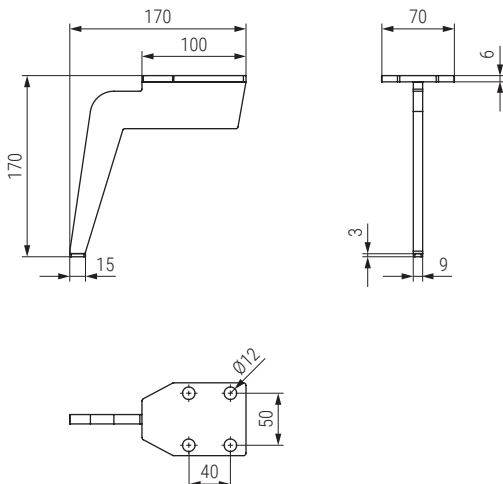

CLARK Pata metálica H120
Sofa leg

Código Code	Material	Acabado Finish	
9034.624	acero/steel	cromo/chrome	40
9034.625	acero/steel	negro mate/black matt	40

TALIA Pata metálica H170
Sofa leg

Código Code	Material	Acabado Finish	
9034.615	acero/steel	negro mate/black matt	25