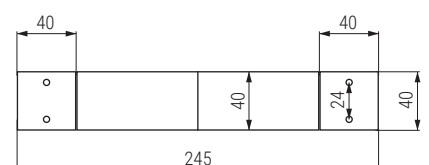

### VISTO Pata metálica H100

Sofa leg

Código Code	Material	Acabado Finish	
1439.227	acero/steel	romo/chrome	40
1439.228	acero/steel	negro RAL/black RAL	40

### VERA Pata metálica H120

Sofa leg

Código Code	Material	Acabado Finish	
1439.392	acero/steel	negro mate/black matt	32