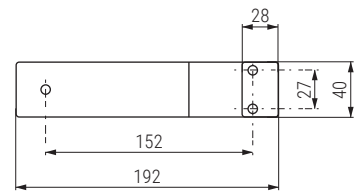

### VISTO Pata metálica H100

Sofa leg

Código Code	Material	Acabado Finish	
1439.227	acero/steel	romo/chrome	40
1439.228	acero/steel	negro RAL/black RAL	40

### VERA Pata metálica H120

Sofa leg

Código Code	Material	Acabado Finish	
1439.392	acero/steel	negro mate/black matt	32