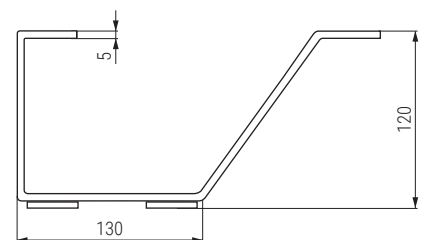

### VISTO Pata metálica H100

Sofa leg

Código Code	Material	Acabado Finish	
1439.227	acero/steel	romo/chrome	40
1439.228	acero/steel	negro RAL/black RAL	40

### VERA Pata metálica H120

Sofa leg

Código Code	Material	Acabado Finish	
1439.392	acero/steel	negro mate/black matt	32