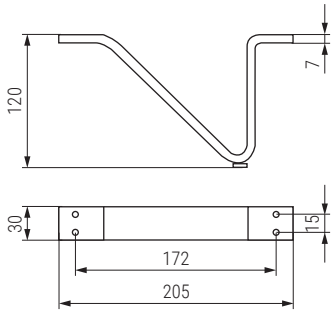

VELVET Pata metálica H120
Sofa leg

Código Code	Material	Acabado Finish	
1439.78	acero/steel	cromo/chrome	30

LOW Pata metálica H60
Sofa leg

Código Code	Material	Acabado Finish	
1439.363	acero/steel	cromo/chrome	30
1439.463	acero/steel	negro mate/black matt	50

BOAT Pata metálica H65/H115
Sofa leg

Código Code	Material	Acabado Finish	
1439.370	acero/steel	cromo/chrome	30