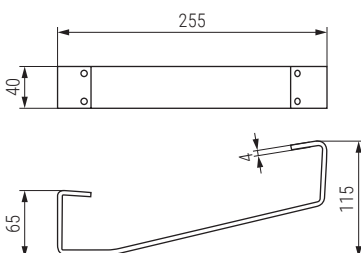

VELVET Pata metálica H120
Sofa leg

Código Code	Material	Acabado Finish	
1439.78	acero/steel	cromo/chrome	30

LOW Pata metálica H60
Sofa leg

Código Code	Material	Acabado Finish	
1439.363	acero/steel	cromo/chrome	30
1439.463	acero/steel	negro mate/black matt	50

BOAT Pata metálica H65/H115
Sofa leg

Código Code	Material	Acabado Finish	
1439.370	acero/steel	cromo/chrome	30