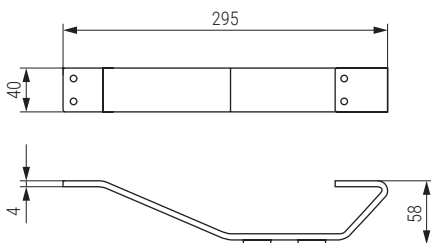

VELVET Pata metálica H120
Sofa leg

Código Code	Material	Acabado Finish	
1439.78	acero/steel	cromo/chrome	30

LOW Pata metálica H60
Sofa leg

Código Code	Material	Acabado Finish	
1439.363	acero/steel	cromo/chrome	30
1439.463	acero/steel	negro mate/black matt	50

BOAT Pata metálica H65/H115
Sofa leg

Código Code	Material	Acabado Finish	
1439.370	acero/steel	cromo/chrome	30