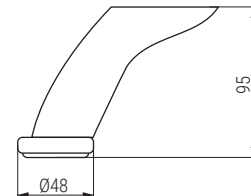

### DARAY Pata metálica H105

Sofa leg

Código Code	Material	Acabado Finish	
1439.62	hierro/steel	zamac/zamac	40

### CLOE Pata metálica H95

Sofa leg

Código Code	Material	Acabado Finish	
1439.43	hierro/steel	cromo/chrome	100