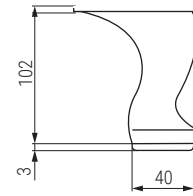

### DARAY Pata metálica H105

Sofa leg

Código Code	Material	Acabado Finish	
1439.62	hierro/steel	zamac/zamac	40

### CLOE Pata metálica H95

Sofa leg

Código Code	Material	Acabado Finish	
1439.43	hierro/steel	cromo/chrome	100