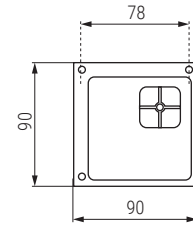

### DARAY Pata metálica H105

Sofa leg

Código Code	Material	Acabado Finish	
1439.62	hierro/steel	zamac/zamac	40

### CLOE Pata metálica H95

Sofa leg

Código Code	Material	Acabado Finish	
1439.43	hierro/steel	cromo/chrome	100