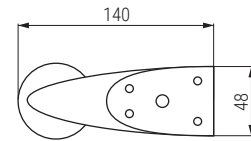

### DARAY Pata metálica H105

Sofa leg

Código Code	Material	Acabado Finish	
1439.62	hierro/steel	zamac/zamac	40

### CLOE Pata metálica H95

Sofa leg

Código Code	Material	Acabado Finish	
1439.43	hierro/steel	cromo/chrome	100