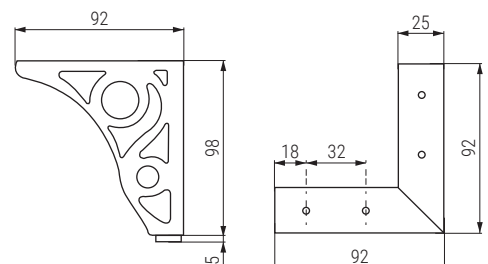

CLASS Pata metálica H104

Sofa leg

Código Code	Material	Acabado Finish	
1386.179	acero/steel	cromo/chrome	150
1386.180	acero/steel	oro/gold	150