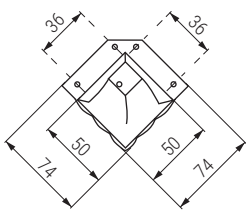

SARAY Pata metálica H140
Sofa leg

Código Code	Material	Acabado Finish	
1439.92	zamak/zamac	romo/chrome	40
1439.93	zamak/zamac	ronce/bronze	40
1439.97	zamak/zamac	cobre/copper	40