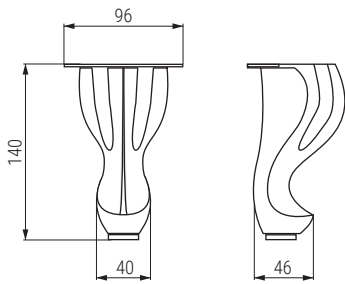

SARAY Pata metálica H140
Sofa leg

Código Code	Material	Acabado Finish	
1439.92	zamak/zamac	romo/chrome	40
1439.93	zamak/zamac	ronce/bronze	40
1439.97	zamak/zamac	cobre/copper	40