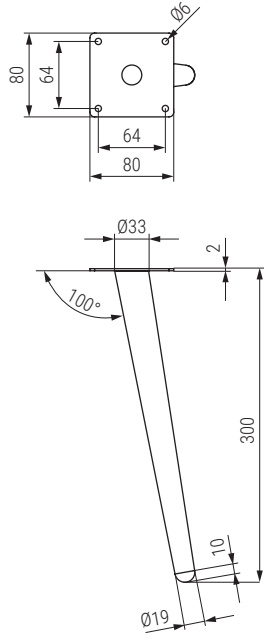

ONICE Pata metálica H300
Sofa leg

COV Pata metálica H180
Sofa leg

Código Code	Material	Acabado Finish	
9034.616	acero/steel	oro/gold	60

Código Code	Material	Acabado Finish	
1439.486	acero/steel	negro mate/black matt	40
1439.487	acero/steel	níquel oscuro/black chrome	40

ISELA Pata metálica H120
Sofa leg

Código Code	Material	Acabado Finish	
9034.592	acero/steel	cromo/chrome	60
9034.604	acero/steel	negro mate/black matt	60