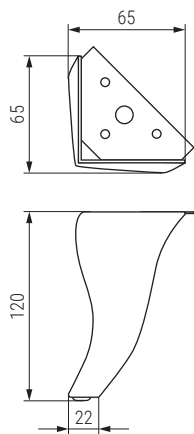

ONICE Pata metálica H300
Sofa leg

COV Pata metálica H180
Sofa leg

Código Code	Material	Acabado Finish	
9034.616	acero/steel	oro/gold	60

Código Code	Material	Acabado Finish	
1439.486	acero/steel	negro mate/black matt	40
1439.487	acero/steel	níquel oscuro/black chrome	40

ISELA Pata metálica H120
Sofa leg

Código Code	Material	Acabado Finish	
9034.592	acero/steel	cromo/chrome	60
9034.604	acero/steel	negro mate/black matt	60