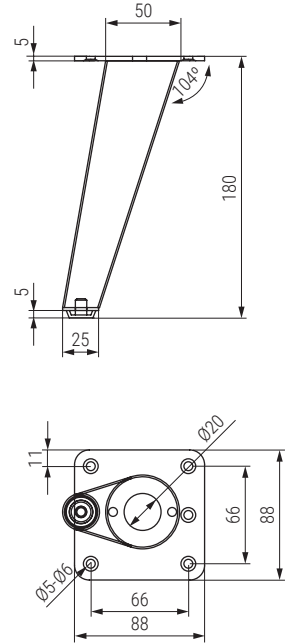

ONICE Pata metálica H300
Sofa leg

COV Pata metálica H180
Sofa leg

Código Code	Material	Acabado Finish	
9034.616	acero/steel	oro/gold	60

Código Code	Material	Acabado Finish	
1439.486	acero/steel	negro mate/black matt	40
1439.487	acero/steel	níquel oscuro/black chrome	40

ISELA Pata metálica H120
Sofa leg

Código Code	Material	Acabado Finish	
9034.592	acero/steel	cromo/chrome	60
9034.604	acero/steel	negro mate/black matt	60