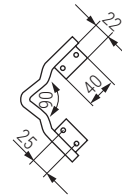

VERNICE Pata metálica H100 - H120
Sofa leg

Código Code	H	Material	Acabado Finish	
9034.736	100	acero/steel	negro mate/black matt	30
9034.737	120	acero/steel	negro mate/black matt	30

VERNICE XL Pata metálica H130 L970
Sofa leg

- Otras medidas disponibles.
- Other sizes available.

Código Code	Material	Acabado Finish	
9034.738	acero/steel	negro mate/black matt	1