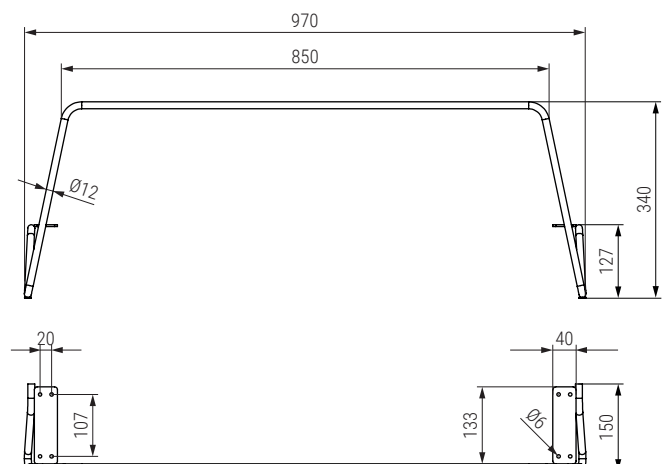

VERNICE Pata metálica H100 - H120
Sofa leg

Código Code	H	Material	Acabado Finish	
9034.736	100	acero/steel	negro mate/black matt	30
9034.737	120	acero/steel	negro mate/black matt	30

VERNICE XL Pata metálica H130 L970
Sofa leg

- Otras medidas disponibles.
- Other sizes available.

Código Code	Material	Acabado Finish	
9034.738	acero/steel	negro mate/black matt	1