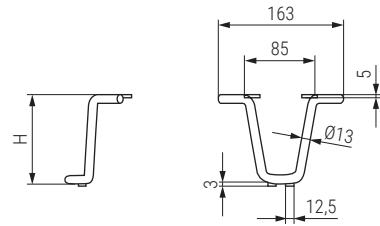

VERNICE Pata metálica H100 - H120
Sofa leg

Código Code	H	Material	Acabado Finish	
9034.736	100	acero/steel	negro mate/black matt	30
9034.737	120	acero/steel	negro mate/black matt	30

VERNICE XL Pata metálica H130 L970
Sofa leg

- Otras medidas disponibles.
- Other sizes available.

Código Code	Material	Acabado Finish	
9034.738	acero/steel	negro mate/black matt	1