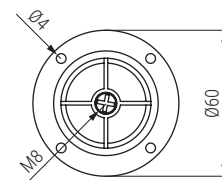

Código Code	H	R	Material	Acabado Finish	
679.41	35-50	8	plástico/plastic	negro mate/black matt	200
679.42	45-70	16	plástico/plastic	negro mate/black matt	100
679.43	64-100	16	plástico/plastic	negro mate/black matt	100