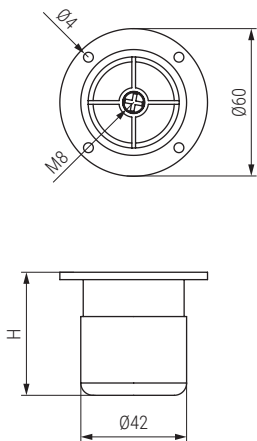

OCTO ST Pata de cocina regulable octogonal sin tetón
Adjustable sofa leg

| Código Code | Mín | Máx | Material | Acabado Finish |  |
|-------------|-----|-----|------------------|-----------------------|---|
| 1070.1066 | 80 | 110 | plástico/plastic | negro mate/black matt | 4/200 |
| 1070.1067 | 100 | 140 | plástico/plastic | negro mate/black matt | 4/200 |
| 1070.1068 | 140 | 190 | plástico/plastic | negro mate/black matt | 4/200 |

SANDY Pie nivelador regulable
Adjustable sofa leg

| Código Code | H | Material | Acabado Finish |  |
|-------------|--------|------------------|-----------------------|---|
| 679.21 | 35-50 | plástico/plastic | negro mate/black matt | 200 |
| 679.22 | 45-70 | plástico/plastic | negro mate/black matt | 100 |
| 679.23 | 64-100 | plástico/plastic | negro mate/black matt | 100 |

SANDY M8 Pie nivelador regulable
Adjustable sofa leg

| Código Code | H | R | Material | Acabado Finish |  |
|-------------|--------|----|------------------|-----------------------|---|
| 679.41 | 35-50 | 8 | plástico/plastic | negro mate/black matt | 200 |
| 679.42 | 45-70 | 16 | plástico/plastic | negro mate/black matt | 100 |
| 679.43 | 64-100 | 16 | plástico/plastic | negro mate/black matt | 100 |