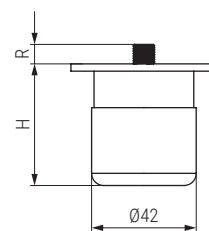

OCTO ST Pata de cocina regulable octogonal sin tetón
Adjustable sofa leg

| Código Code | Mín | Máx | Material | Acabado Finish |  |
|-------------|-----|-----|------------------|-----------------------|---|
| 1070.1066 | 80 | 110 | plástico/plastic | negro mate/black matt | 4/200 |
| 1070.1067 | 100 | 140 | plástico/plastic | negro mate/black matt | 4/200 |
| 1070.1068 | 140 | 190 | plástico/plastic | negro mate/black matt | 4/200 |

SANDY Pie nivelador regulable
Adjustable sofa leg

| Código Code | H | Material | Acabado Finish |  |
|-------------|--------|------------------|-----------------------|---|
| 679.21 | 35-50 | plástico/plastic | negro mate/black matt | 200 |
| 679.22 | 45-70 | plástico/plastic | negro mate/black matt | 100 |
| 679.23 | 64-100 | plástico/plastic | negro mate/black matt | 100 |

SANDY M8 Pie nivelador regulable
Adjustable sofa leg

| Código Code | H | R | Material | Acabado Finish |  |
|-------------|--------|----|------------------|-----------------------|---|
| 679.41 | 35-50 | 8 | plástico/plastic | negro mate/black matt | 200 |
| 679.42 | 45-70 | 16 | plástico/plastic | negro mate/black matt | 100 |
| 679.43 | 64-100 | 16 | plástico/plastic | negro mate/black matt | 100 |