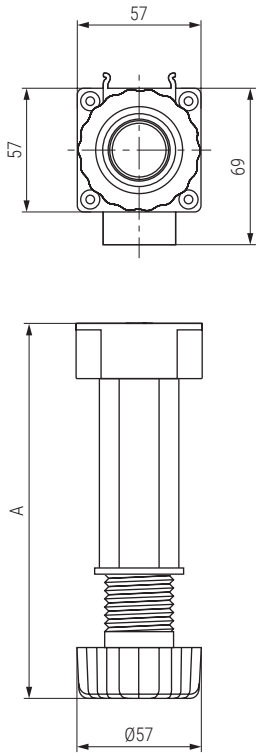

OCTO ST Pata de cocina regulable octogonal sin tetón
Adjustable sofa leg

| Código Code | Mín | Máx | Material | Acabado Finish |  |
|-------------|-----|-----|------------------|-----------------------|---|
| 1070.1066 | 80 | 110 | plástico/plastic | negro mate/black matt | 4/200 |
| 1070.1067 | 100 | 140 | plástico/plastic | negro mate/black matt | 4/200 |
| 1070.1068 | 140 | 190 | plástico/plastic | negro mate/black matt | 4/200 |

SANDY Pie nivelador regulable
Adjustable sofa leg

| Código Code | H | Material | Acabado Finish |  |
|-------------|--------|------------------|-----------------------|---|
| 679.21 | 35-50 | plástico/plastic | negro mate/black matt | 200 |
| 679.22 | 45-70 | plástico/plastic | negro mate/black matt | 100 |
| 679.23 | 64-100 | plástico/plastic | negro mate/black matt | 100 |

SANDY M8 Pie nivelador regulable
Adjustable sofa leg

| Código Code | H | R | Material | Acabado Finish |  |
|-------------|--------|----|------------------|-----------------------|---|
| 679.41 | 35-50 | 8 | plástico/plastic | negro mate/black matt | 200 |
| 679.42 | 45-70 | 16 | plástico/plastic | negro mate/black matt | 100 |
| 679.43 | 64-100 | 16 | plástico/plastic | negro mate/black matt | 100 |