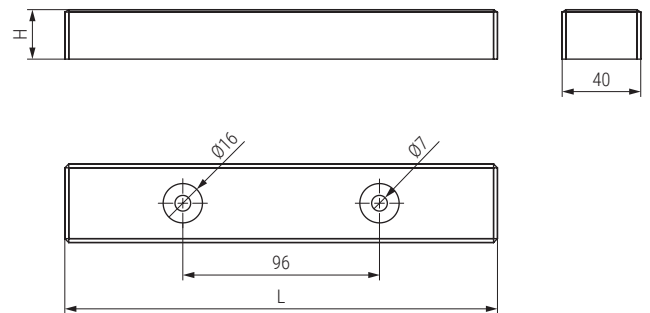

TOZO Pata de madera H220 - H260
Sofa leg

Código Code	L	H	Material	Acabado Finish	
36.17	220	25	madera haya/beech wood	wengue/wengue	64
36.18	220	25	madera haya/beech wood	natural/natural	64
36.23	260	35	madera haya/beech wood	natural/natural	64

BOOMERANG Pata de madera H105
Sofa leg

Código Code	Material	Acabado Finish	
154.41	madera haya/beech wood	natural/natural	60