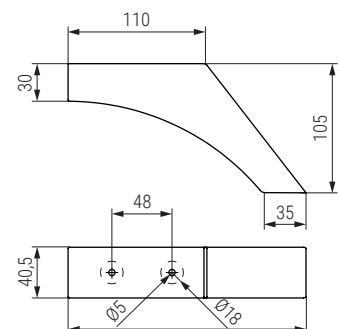

TOZO Pata de madera H220 - H260
Sofa leg

Código Code	L	H	Material	Acabado Finish	
36.17	220	25	madera haya/beech wood	wengue/wengue	64
36.18	220	25	madera haya/beech wood	natural/natural	64
36.23	260	35	madera haya/beech wood	natural/natural	64

BOOMERANG Pata de madera H105
Sofa leg

Código Code	Material	Acabado Finish	
154.41	madera haya/beech wood	natural/natural	60