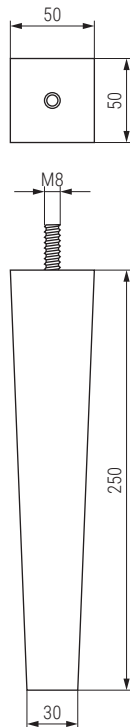

ELISEO Pata madera H100/130
Sofa leg

Código Code	H	Material	Acabado Finish	
154.46	100	madera/wood	roble/oak	50
154.47	130	madera/wood	roble/oak	40

PALO Pata madera cónica H80
Sofa leg

Código Code	Material	Acabado Finish	
154.10	madera/wood	haya/beech	200

PALO Pata madera cuadrada H250
Sofa leg

Código Code	Material	Acabado Finish	
154.5	madera/wood	haya/beech	80

PALO Pata madera cuadrada H150
Sofa leg

Código Code	Material	Acabado Finish	
154.4	madera/wood	haya/beech	180