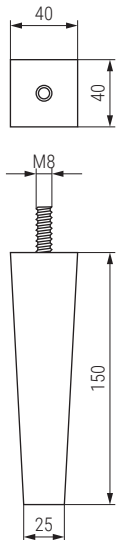

ELISEO Pata madera H100/130
Sofa leg

Código Code	H	Material	Acabado Finish	
154.46	100	madera/wood	roble/oak	50
154.47	130	madera/wood	roble/oak	40

PALO Pata madera cónica H80
Sofa leg

Código Code	Material	Acabado Finish	
154.10	madera/wood	haya/beech	200

PALO Pata madera cuadrada H250
Sofa leg

Código Code	Material	Acabado Finish	
154.5	madera/wood	haya/beech	80

PALO Pata madera cuadrada H150
Sofa leg

Código Code	Material	Acabado Finish	
154.4	madera/wood	haya/beech	180