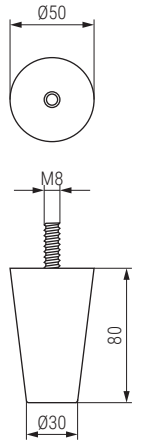

ELISEO Pata madera H100/130
Sofa leg

Código Code	H	Material	Acabado Finish	
154.46	100	madera/wood	roble/oak	50
154.47	130	madera/wood	roble/oak	40

PALO Pata madera cónica H80
Sofa leg

Código Code	Material	Acabado Finish	
154.10	madera/wood	haya/beech	200

PALO Pata madera cuadrada H250
Sofa leg

Código Code	Material	Acabado Finish	
154.5	madera/wood	haya/beech	80

PALO Pata madera cuadrada H150
Sofa leg

Código Code	Material	Acabado Finish	
154.4	madera/wood	haya/beech	180