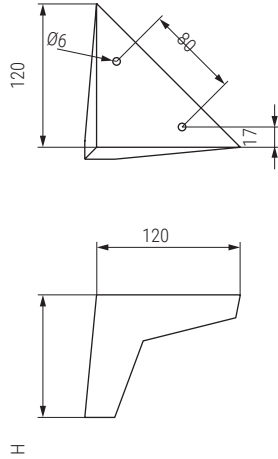

ELISEO Pata madera H100/130
Sofa leg

Código Code	H	Material	Acabado Finish	
154.46	100	madera/wood	roble/oak	50
154.47	130	madera/wood	roble/oak	40

PALO Pata madera cónica H80
Sofa leg

Código Code	Material	Acabado Finish	
154.10	madera/wood	haya/beech	200

PALO Pata madera cuadrada H250
Sofa leg

Código Code	Material	Acabado Finish	
154.5	madera/wood	haya/beech	80

PALO Pata madera cuadrada H150
Sofa leg

Código Code	Material	Acabado Finish	
154.4	madera/wood	haya/beech	180