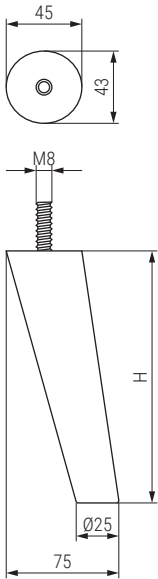

PALO Pata madera inclinada H120 - H150
Sofa leg

Código Code	H	Material	Acabado Finish	
154.21	120	madera/wood	haya/beech	100
154.26	120	madera/wood	negro/black	100
154.22	150	madera/wood	haya/beech	80
154.27	150	madera/wood	negro/black	80