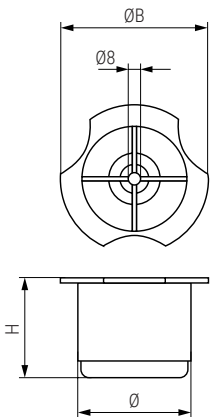

PRIMA 50 Pata plástico H50
Plastic sofa leg

Código Code	Material	Acabado Finish	
9030.169	plástico/plastic	negro/black	400

PRIMA 60 Pata plástico H60
Plastic sofa leg

Código Code	Material	Acabado Finish	
9030.27	plástico/plastic	negro/black	325

ALON Pata plástico H30-35
Plastic sofa leg

Código Code	H	Ø	ØB	Material	Acabado Finish	
317.16	30	48	60	plástico/plastic	negro/black	850
317.17	35	60	71	plástico/plastic	negro/black	500

PRIMA 50/60TM10 Pata plástico para DIN 933
Plastic sofa leg

• Usar DIN 933 M10X50/60. No incluido.
• Use DIN 933 M10X50/60. Not included.

Código Code	H	H1	Material	Acabado Finish	
9030.176	50	25	plástico/plastic	negro/black	400
9030.175	60	30	plástico/plastic	negro/black	325