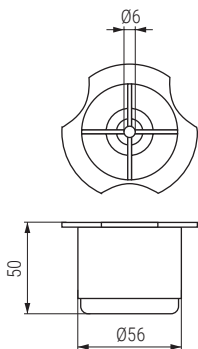

PRIMATE 14 Pata plástico H14
Plastic sofa leg

Código Code	Material	Acabado Finish	
9030.187	plástico/plastic	negro/black	3.000

PRIMA 30 Pata plástico H30
Plastic sofa leg

Código Code	Material	Acabado Finish	
9030.26	plástico/plastic	negro/black	900

PRIMA 50 Pata plástico H50
Plastic sofa leg

Código Code	Material	Acabado Finish	
9030.169	plástico/plastic	negro/black	400

PRIMA 60 Pata plástico H60
Plastic sofa leg

Código Code	Material	Acabado Finish	
9030.27	plástico/plastic	negro/black	325

ALON Pata plástico H30-35
Plastic sofa leg

Código Code	H	Ø	ØB	Material	Acabado Finish	
317.16	30	48	60	plástico/plastic	negro/black	850
317.17	35	60	71	plástico/plastic	negro/black	500

PRIMA 50/60TM10 Pata plástico para DIN 933
Plastic sofa leg

• Usar DIN 933 M10X50/60. No incluido.
• Use DIN 933 M10X50/60. Not included.

Código Code	H	H1	Material	Acabado Finish	
9030.176	50	25	plástico/plastic	negro/black	400
9030.175	60	30	plástico/plastic	negro/black	325