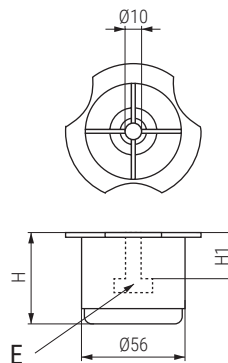

PRIMA 50 Pata plástico H50
Plastic sofa leg

Código Code	Material	Acabado Finish	
9030.169	plástico/plastic	negro/black	400

PRIMA 60 Pata plástico H60
Plastic sofa leg

Código Code	Material	Acabado Finish	
9030.27	plástico/plastic	negro/black	325

ALON Pata plástico H30-35
Plastic sofa leg

Código Code	H	Ø	ØB	Material	Acabado Finish	
317.16	30	48	60	plástico/plastic	negro/black	850
317.17	35	60	71	plástico/plastic	negro/black	500

PRIMA 50/60TM10 Pata plástico para DIN 933
Plastic sofa leg

• Usar DIN 933 M10X50/60. No incluido.
• Use DIN 933 M10X50/60. Not included.

Código Code	H	H1	Material	Acabado Finish	
9030.176	50	25	plástico/plastic	negro/black	400
9030.175	60	30	plástico/plastic	negro/black	325