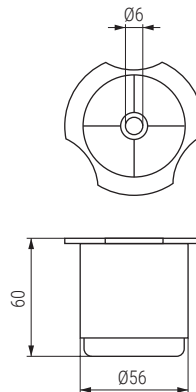

PRIMATE 14 Pata plástico H14
Plastic sofa leg

Código Code	Material	Acabado Finish	
9030.187	plástico/plastic	negro/black	3.000

PRIMA 30 Pata plástico H30
Plastic sofa leg

Código Code	Material	Acabado Finish	
9030.26	plástico/plastic	negro/black	900

PRIMA 50 Pata plástico H50
Plastic sofa leg

Código Code	Material	Acabado Finish	
9030.169	plástico/plastic	negro/black	400

PRIMA 60 Pata plástico H60
Plastic sofa leg

Código Code	Material	Acabado Finish	
9030.27	plástico/plastic	negro/black	325

ALON Pata plástico H30-35
Plastic sofa leg

Código Code	H	Ø	ØB	Material	Acabado Finish	
317.16	30	48	60	plástico/plastic	negro/black	850
317.17	35	60	71	plástico/plastic	negro/black	500

PRIMA 50/60TM10 Pata plástico para DIN 933
Plastic sofa leg

• Usar DIN 933 M10X50/60. No incluido.
• Use DIN 933 M10X50/60. Not included.

Código Code	H	H1	Material	Acabado Finish	
9030.176	50	25	plástico/plastic	negro/black	400
9030.175	60	30	plástico/plastic	negro/black	325