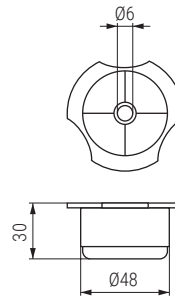

PRIMATE 14 Pata plástico H14
Plastic sofa leg

Código Code	Material	Acabado Finish	
9030.187	plástico/plastic	negro/black	3.000

PRIMA 30 Pata plástico H30
Plastic sofa leg

Código Code	Material	Acabado Finish	
9030.26	plástico/plastic	negro/black	900

PRIMA 50 Pata plástico H50
Plastic sofa leg

Código Code	Material	Acabado Finish	
9030.169	plástico/plastic	negro/black	400

PRIMA 60 Pata plástico H60
Plastic sofa leg

Código Code	Material	Acabado Finish	
9030.27	plástico/plastic	negro/black	325

ALON Pata plástico H30-35
Plastic sofa leg

Código Code	H	Ø	ØB	Material	Acabado Finish	
317.16	30	48	60	plástico/plastic	negro/black	850
317.17	35	60	71	plástico/plastic	negro/black	500

PRIMA 50/60TM10 Pata plástico para DIN 933
Plastic sofa leg

• Usar DIN 933 M10X50/60. No incluido.
• Use DIN 933 M10X50/60. Not included.

Código Code	H	H1	Material	Acabado Finish	
9030.176	50	25	plástico/plastic	negro/black	400
9030.175	60	30	plástico/plastic	negro/black	325