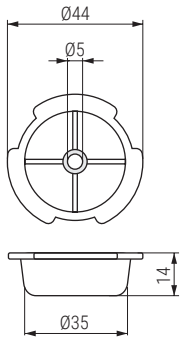

PRIMATE 14 Pata plástico H14
Plastic sofa leg

Código Code	Material	Acabado Finish	
9030.187	plástico/plastic	negro/black	3.000

PRIMA 30 Pata plástico H30
Plastic sofa leg

Código Code	Material	Acabado Finish	
9030.26	plástico/plastic	negro/black	900

PRIMA 50 Pata plástico H50
Plastic sofa leg

Código Code	Material	Acabado Finish	
9030.169	plástico/plastic	negro/black	400

PRIMA 60 Pata plástico H60
Plastic sofa leg

Código Code	Material	Acabado Finish	
9030.27	plástico/plastic	negro/black	325

ALON Pata plástico H30-35
Plastic sofa leg

Código Code	H	Ø	ØB	Material	Acabado Finish	
317.16	30	48	60	plástico/plastic	negro/black	850
317.17	35	60	71	plástico/plastic	negro/black	500

PRIMA 50/60TM10 Pata plástico para DIN 933
Plastic sofa leg

• Usar DIN 933 M10X50/60. No incluido.
• Use DIN 933 M10X50/60. Not included.

Código Code	H	H1	Material	Acabado Finish	
9030.176	50	25	plástico/plastic	negro/black	400
9030.175	60	30	plástico/plastic	negro/black	325