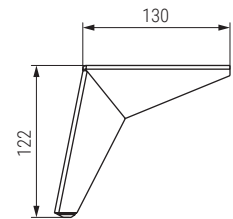

TOGO Patas de plástico H100 - H120

Plastic sofa leg

Código Code	H	Material	Acabado Finish	
317.33	120	plástico/plastic	blanco/white	110
317.36	100	plástico/plastic	madera/wood	110
317.34	120	plástico/plastic	madera/wood	110
317.35	100	plástico/plastic	negro mate/black matt	110
317.32	120	plástico/plastic	negro mate/black matt	110

CLARK Patas de plástico H120

Plastic sofa leg

Código Code	H	Material	Acabado Finish	
317.43	120	plástico/plastic	blanco/white	110
317.42	120	plástico/plastic	negro mate/black matt	110