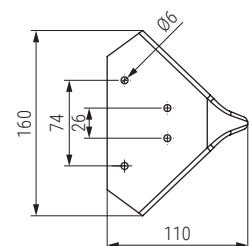

TOGO Patas de plástico H100 - H120

Plastic sofa leg

Código Code	H	Material	Acabado Finish	
317.33	120	plástico/plastic	blanco/white	110
317.36	100	plástico/plastic	madera/wood	110
317.34	120	plástico/plastic	madera/wood	110
317.35	100	plástico/plastic	negro mate/black matt	110
317.32	120	plástico/plastic	negro mate/black matt	110

CLARK Patas de plástico H120

Plastic sofa leg

Código Code	H	Material	Acabado Finish	
317.43	120	plástico/plastic	blanco/white	110
317.42	120	plástico/plastic	negro mate/black matt	110