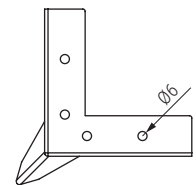

TOGO Patas de plástico H100 - H120

Plastic sofa leg

Código Code	H	Material	Acabado Finish	
317.33	120	plástico/plastic	blanco/white	110
317.36	100	plástico/plastic	madera/wood	110
317.34	120	plástico/plastic	madera/wood	110
317.35	100	plástico/plastic	negro mate/black matt	110
317.32	120	plástico/plastic	negro mate/black matt	110

CLARK Patas de plástico H120

Plastic sofa leg

Código Code	H	Material	Acabado Finish	
317.43	120	plástico/plastic	blanco/white	110
317.42	120	plástico/plastic	negro mate/black matt	110