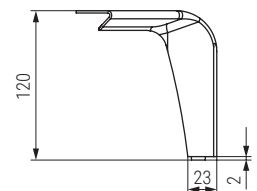

TOGO Patas de plástico H100 - H120

Plastic sofa leg

Código Code	H	Material	Acabado Finish	
317.33	120	plástico/plastic	blanco/white	110
317.36	100	plástico/plastic	madera/wood	110
317.34	120	plástico/plastic	madera/wood	110
317.35	100	plástico/plastic	negro mate/black matt	110
317.32	120	plástico/plastic	negro mate/black matt	110

CLARK Patas de plástico H120

Plastic sofa leg

Código Code	H	Material	Acabado Finish	
317.43	120	plástico/plastic	blanco/white	110
317.42	120	plástico/plastic	negro mate/black matt	110