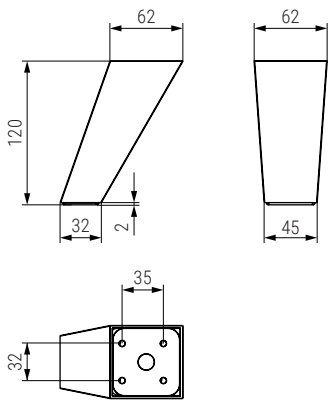

FASTER Pata de plástico H120
Plastic sofa leg

- La pata se divide en dos piezas.
- Two parts.

Código Code	Material	Acabado Finish	
720.41	ABS/ABS	blanco/white	100
720.42	ABS/ABS	negro/black	100