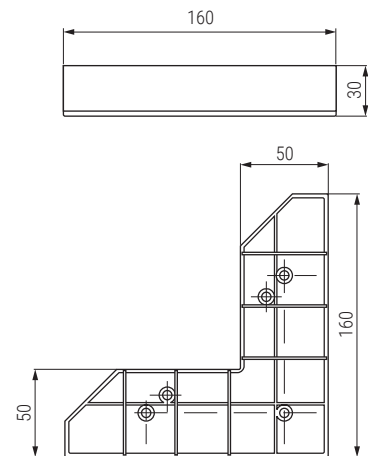

KIANA Pata de plástico con lámina de acero inox. H30
Plastic sofa leg with stainless steel sheet

Código Code	Material	Acabado Finish	
1037.56	plástico-a.inox/plastic-stainless steel	a.inox/stainless steel	105

KADE Pata de plástico con lámina de acero inox. H40
Plastic sofa leg with stainless steel sheet

Código Code	L	Material	Acabado Finish	
1037.54	120	plástico-a.inox	a.inox/stainless steel	132
1037.55	140	plastic-stainless steel	a.inox/stainless steel	99

ESQUINERA Pata de plástico con lámina de acero inox. H30
Plastic sofa leg with stainless steel sheet

Código Code	Material	Acabado Finish	
1037.5	plástico-a.inox/plastic-stainless steel	a.inox/stainless steel	336