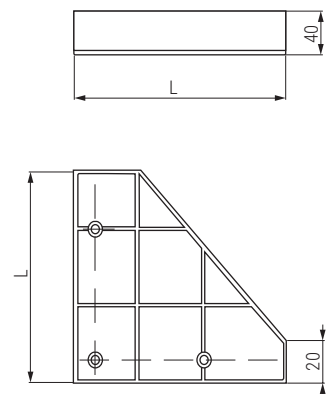

KIANA Pata de plástico con lámina de acero inox. H30
Plastic sofa leg with stainless steel sheet

Código Code	Material	Acabado Finish	
1037.56	plástico-a.inox/plastic-stainless steel	a.inox/stainless steel	105

KADE Pata de plástico con lámina de acero inox. H40
Plastic sofa leg with stainless steel sheet

Código Code	L	Material	Acabado Finish	
1037.54	120	plástico-a.inox	a.inox/stainless steel	132
1037.55	140	plastic-stainless steel	a.inox/stainless steel	99

ESQUINERA Pata de plástico con lámina de acero inox. H30
Plastic sofa leg with stainless steel sheet

Código Code	Material	Acabado Finish	
1037.5	plástico-a.inox/plastic-stainless steel	a.inox/stainless steel	336