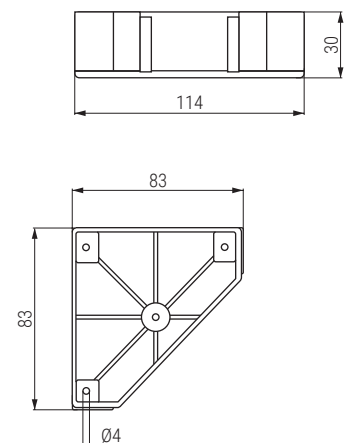

KIANA Pata de plástico con lámina de acero inox. H30
Plastic sofa leg with stainless steel sheet

Código Code	Material	Acabado Finish	
1037.56	plástico-a.inox/plastic-stainless steel	a.inox/stainless steel	105

KADE Pata de plástico con lámina de acero inox. H40
Plastic sofa leg with stainless steel sheet

Código Code	L	Material	Acabado Finish	
1037.54	120	plástico-a.inox	a.inox/stainless steel	132
1037.55	140	plastic-stainless steel	a.inox/stainless steel	99

ESQUINERA Pata de plástico con lámina de acero inox. H30
Plastic sofa leg with stainless steel sheet

Código Code	Material	Acabado Finish	
1037.5	plástico-a.inox/plastic-stainless steel	a.inox/stainless steel	336