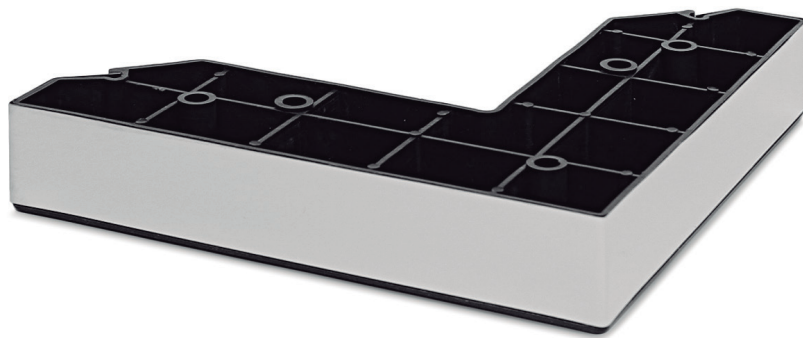

KIANA Pata de plástico con lámina de acero inox. H30
Plastic sofa leg with stainless steel sheet

Código Code	Material	Acabado Finish	
1037.56	plástico-a.inox/plastic-stainless steel	a.inox/stainless steel	105

KADE Pata de plástico con lámina de acero inox. H40
Plastic sofa leg with stainless steel sheet

Código Code	L	Material	Acabado Finish	
1037.54	120	plástico-a.inox	a.inox/stainless steel	132
1037.55	140	plastic-stainless steel	a.inox/stainless steel	99

ESQUINERA Pata de plástico con lámina de acero inox. H30
Plastic sofa leg with stainless steel sheet

Código Code	Material	Acabado Finish	
1037.5	plástico-a.inox/plastic-stainless steel	a.inox/stainless steel	336