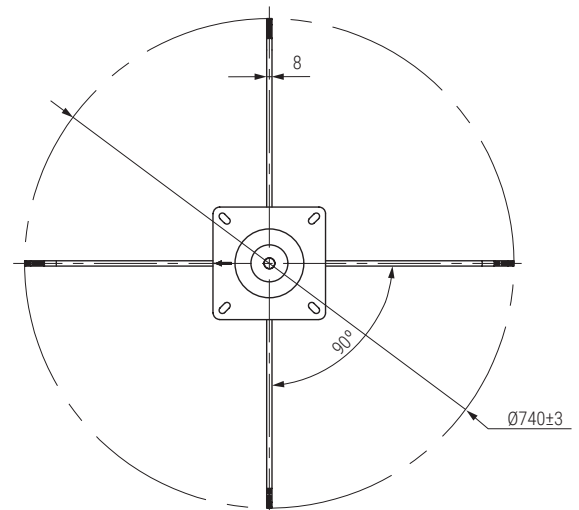

MANTIS Pies giratorios para silla con base de 4 brazos H450
Swivel chair base

Código Code	Material	Acabado Finish	
94.11	acero/steel	negro mate/black matt	2

SPIDER Pies giratorios para sillones tapizados con base de 4 brazos H240
Swivel sofa base

Código Code	Material	Acabado Finish	
94.6	acero/steel	negro mate/black matt	2
94.7	acero/steel	níquel cepillado/brushed nickel	2