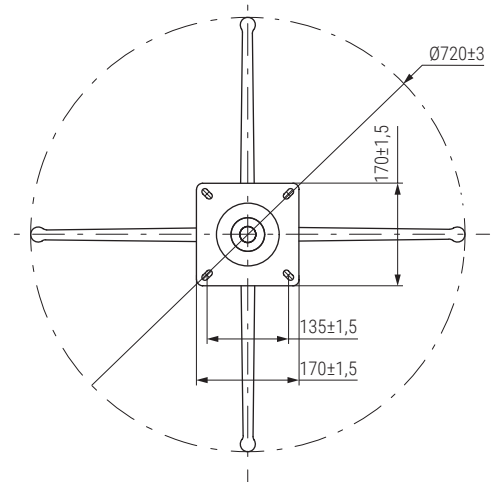

MANTIS Pies giratorios para silla con base de 4 brazos H450
Swivel chair base

Código Code	Material	Acabado Finish	
94.11	acero/steel	negro mate/black matt	2

SPIDER Pies giratorios para sillones tapizados con base de 4 brazos H240
Swivel sofa base

Código Code	Material	Acabado Finish	
94.6	acero/steel	negro mate/black matt	2
94.7	acero/steel	níquel cepillado/brushed nickel	2