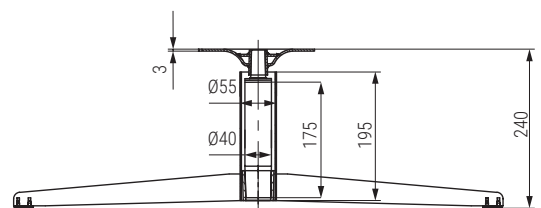

MANTIS Pies giratorios para silla con base de 4 brazos H450
Swivel chair base

Código Code	Material	Acabado Finish	
94.11	acero/steel	negro mate/black matt	2

SPIDER Pies giratorios para sillones tapizados con base de 4 brazos H240
Swivel sofa base