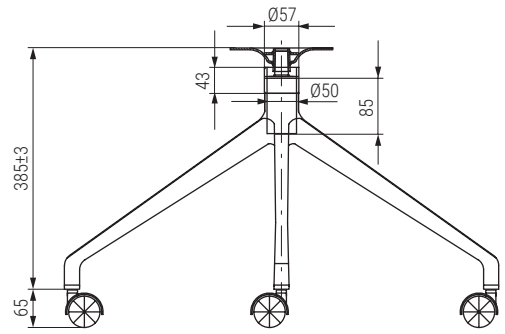

MANTIS Pies giratorios para silla con base de 4 brazos H450
Swivel chair base

Código Code	Material	Acabado Finish	
94.11	acero/steel	negro mate/black matt	2

SPIDER Pies giratorios para sillones tapizados con base de 4 brazos H240
Swivel sofa base