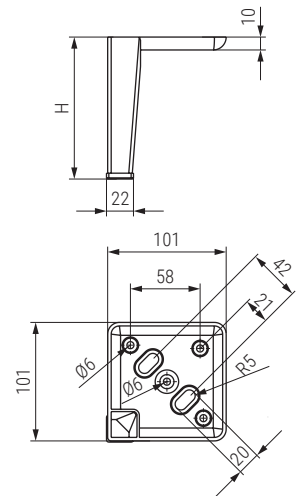

### HAMMER Pata metálica H100-H120

Sofa leg

Código Code	H	Material	Acabado Finish	
1439.471	100	acero/steel	negro mate/black matt	50
1439.379	120	acero/steel	negro mate/black matt	40

### CLAYTON Pata metálica H120

Sofa leg

Código Code	Material	Acabado Finish	
1439.388	acero/steel	cromo/chrome	40
1439.389	acero/steel	negro/black	40

### TEE Pata metálica H120

Sofa leg

Código Code	Material	Acabado Finish	
1439.377	acero/steel	negro mate/black matt	50