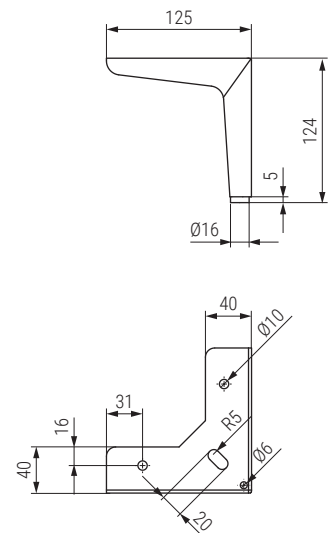

### HAMMER Pata metálica H100-H120

Sofa leg

Código Code	H	Material	Acabado Finish	
1439.471	100	acero/steel	negro mate/black matt	50
1439.379	120	acero/steel	negro mate/black matt	40

### CLAYTON Pata metálica H120

Sofa leg

Código Code	Material	Acabado Finish	
1439.388	acero/steel	cromo/chrome	40
1439.389	acero/steel	negro/black	40

### TEE Pata metálica H120

Sofa leg

Código Code	Material	Acabado Finish	
1439.377	acero/steel	negro mate/black matt	50