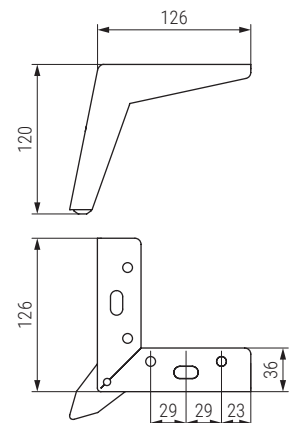

### HAMMER Pata metálica H100-H120

Sofa leg

Código Code	H	Material	Acabado Finish	
1439.471	100	acero/steel	negro mate/black matt	50
1439.379	120	acero/steel	negro mate/black matt	40

### CLAYTON Pata metálica H120

Sofa leg

Código Code	Material	Acabado Finish	
1439.388	acero/steel	cromo/chrome	40
1439.389	acero/steel	negro/black	40

### TEE Pata metálica H120

Sofa leg

Código Code	Material	Acabado Finish	
1439.377	acero/steel	negro mate/black matt	50