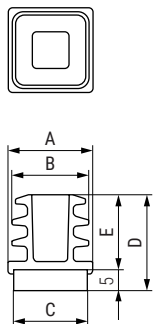

FONDA Contera redonda con fieltro

NUEVO
EN
CATALOGO

CÓDIGO	A	B	C	Material	Acabado	
988.601	Ø16	Ø14	Ø14	plástico-fieltro	negro-marrón	500
988.602	Ø18	Ø16	Ø16	plástico-fieltro	negro-marrón	500
988.603	Ø20	Ø18	Ø18	plástico-fieltro	negro-marrón	500
988.604	Ø22	Ø20	Ø20	plástico-fieltro	negro-marrón	500
988.605	Ø25	Ø23	Ø23	plástico-fieltro	negro-marrón	500

FRATO Contera cuadrada con fieltro

NUEVO
EN
CATALOGO

CÓDIGO	A	B	C	D	E	Material	Acabado	
988.611	15x15	13x13	13,5x13,5	23	18	plástico-fieltro	negro-marrón	500
988.612	16x16	14x14	13,5x13,5	23	18	plástico-fieltro	negro-marrón	500
988.613	18x18	16x16	15,5x15,5	19	14	plástico-fieltro	negro-marrón	500
988.614	20x20	18x18	17,5x17,5	23	18	plástico-fieltro	negro-marrón	500
988.615	25x25	23x23	22,5x22,5	23	18	plástico-fieltro	negro-marrón	500