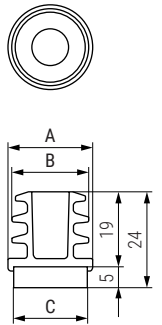

FONDA Contera redonda con fieltro

NUEVO
EN
CATALOGO

CÓDIGO	A	B	C	Material	Acabado	
988.601	Ø16	Ø14	Ø14	plástico-fieltro	negro-marrón	500
988.602	Ø18	Ø16	Ø16	plástico-fieltro	negro-marrón	500
988.603	Ø20	Ø18	Ø18	plástico-fieltro	negro-marrón	500
988.604	Ø22	Ø20	Ø20	plástico-fieltro	negro-marrón	500
988.605	Ø25	Ø23	Ø23	plástico-fieltro	negro-marrón	500

FRATO Contera cuadrada con fieltro

NUEVO
EN
CATALOGO

CÓDIGO	A	B	C	D	E	Material	Acabado	
988.611	15x15	13x13	13,5x13,5	23	18	plástico-fieltro	negro-marrón	500
988.612	16x16	14x14	13,5x13,5	23	18	plástico-fieltro	negro-marrón	500
988.613	18x18	16x16	15,5x15,5	19	14	plástico-fieltro	negro-marrón	500
988.614	20x20	18x18	17,5x17,5	23	18	plástico-fieltro	negro-marrón	500
988.615	25x25	23x23	22,5x22,5	23	18	plástico-fieltro	negro-marrón	500