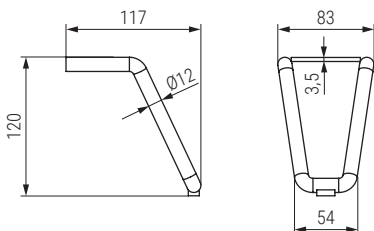

VER Pata metálica H120
Sofa leg

NUEVO
EN
CATALOGO

Código
Code

Material

Acabado
Finish

9034.734

acero/steel

negro/black

50

ERNICE Pata metálica H120
Sofa leg

NUEVO
EN
CATALOGO

Código
Code

Material

Acabado
Finish

9034.735

acero/steel