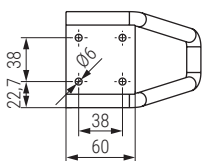

50

ERNICE Pata metálica H120
Sofa leg

NUEVO
EN
CATALOGO

Código
Code

Material

Acabado
Finish

9034.735

acero/steel