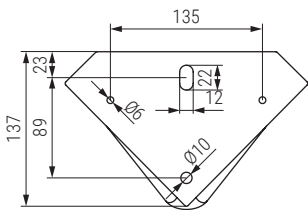

VER Pata metálica H120
Sofa leg

NUEVO
EN
CATALOGO

Código
Code

Material

Acabado
Finish

9034.734

acero/steel

negro/black

50

ERNICE Pata metálica H120
Sofa leg

NUEVO
EN
CATALOGO

Código
Code

Material

Acabado
Finish

9034.735

acero/steel