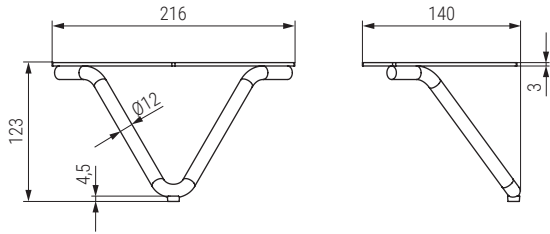

VER Pata metálica H120
Sofa leg

NUEVO
EN
CATALOGO

Código
Code

Material

Acabado
Finish

9034.734

acero/steel

negro/black

50

ERNICE Pata metálica H120
Sofa leg

NUEVO
EN
CATALOGO

Código
Code

Material

Acabado
Finish

9034.735

acero/steel