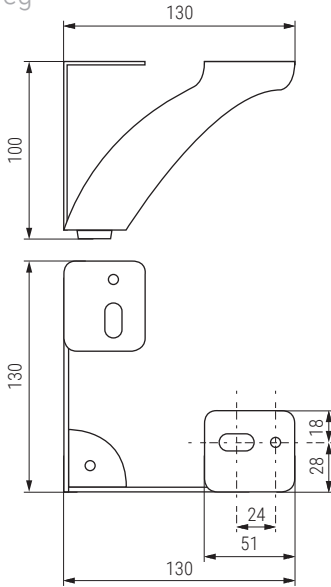

VINET Pata metálica H100  
Sofa leg

Código Code	Material	Acabado Finish	
1439.109	acero/steel	cromo/chrome	40
1439.110	acero/steel	oro viejo/old gold	40
1439.373	acero/steel	negro mate/black matt	40

VERNO Pata metálica H135  
Sofa leg

Código Code	Material	Acabado Finish	
1439.202	acero/steel	cromo/chrome	30

VITAL Pata metálica H125  
Sofa leg

Código Code	Material	Acabado Finish	
1439.200	acero/steel	cromo/chrome	40
1439.198	acero/steel	negro mate/black matt	40