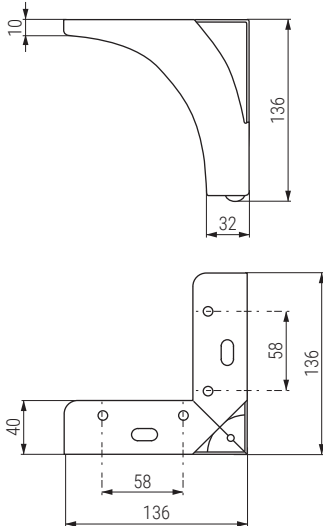

VINET Pata metálica H100  
Sofa leg

Código Code	Material	Acabado Finish	
1439.109	acero/steel	cromo/chrome	40
1439.110	acero/steel	oro viejo/old gold	40
1439.373	acero/steel	negro mate/black matt	40

VERNO Pata metálica H135  
Sofa leg

Código Code	Material	Acabado Finish	
1439.202	acero/steel	cromo/chrome	30

VITAL Pata metálica H125  
Sofa leg

Código Code	Material	Acabado Finish	
1439.200	acero/steel	cromo/chrome	40
1439.198	acero/steel	negro mate/black matt	40