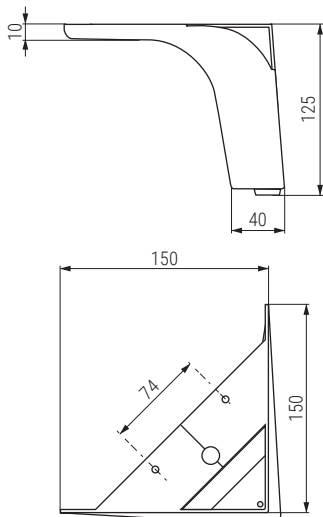

VINET Pata metálica H100  
Sofa leg

Código Code	Material	Acabado Finish	
1439.109	acero/steel	cromo/chrome	40
1439.110	acero/steel	oro viejo/old gold	40
1439.373	acero/steel	negro mate/black matt	40

VERNO Pata metálica H135  
Sofa leg

Código Code	Material	Acabado Finish	
1439.202	acero/steel	cromo/chrome	30

VITAL Pata metálica H125  
Sofa leg

Código Code	Material	Acabado Finish	
1439.200	acero/steel	cromo/chrome	40
1439.198	acero/steel	negro mate/black matt	40