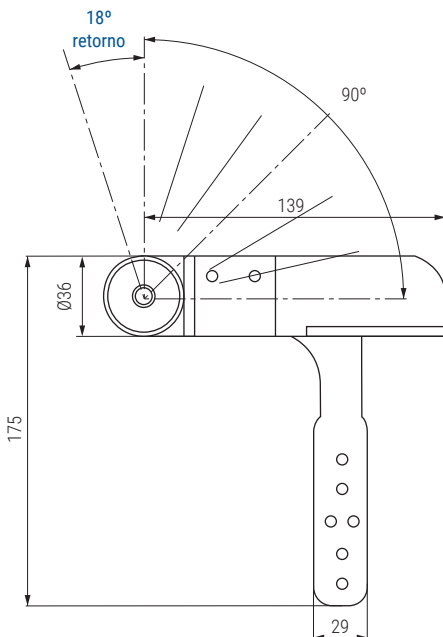

ODDEY-E 90-180 Set mecanismo reclinable cabecero con embellecedor 6 POSICIONES
 Set sofa hinge with nerd 90-180° 6 Positions

6
POS

Código Code	Código Code	Nombre Name	Material	Acabado Finish	
9030.256	427.43	ODDEY	acero/steel	negro/black	20 sets

ODDEY 90-180 Set mecanismo reclinable cabecero 6 POSICIONES
 Set sofa hinge 90-180° 6 Positions

6
POS

Código Code	Código Code	Nombre Name	Material	Acabado Finish	
9030.256	427.47	ODDEY	acero/steel	zincado-cromo/zinc-chrome	20 sets