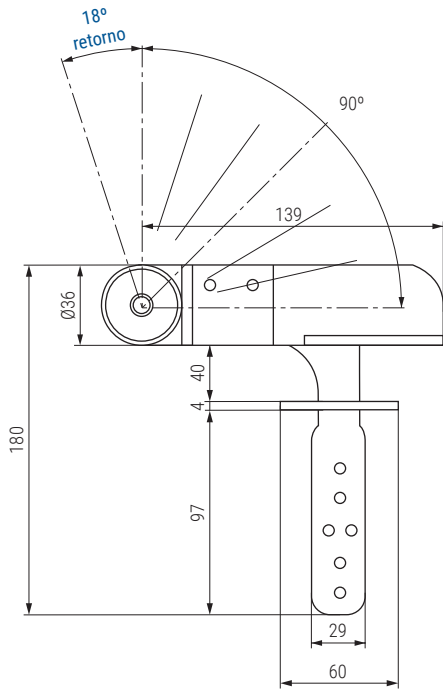

ODDEY-E 90-180 Set mecanismo reclinable cabecero con embellecedor 6 POSICIONES
 Set sofa hinge with nerd 90-180° 6 Positions

6
POS

Código Code	Código Code	Nombre Name	Material	Acabado Finish	
9030.256	427.43	ODDEY	acero/steel	negro/black	20 sets

ODDEY 90-180 Set mecanismo reclinable cabecero 6 POSICIONES
 Set sofa hinge 90-180° 6 Positions

6
POS

Código Code	Código Code	Nombre Name	Material	Acabado Finish	
9030.256	427.47	ODDEY	acero/steel	zincado-cromo/zinc-chrome	20 sets