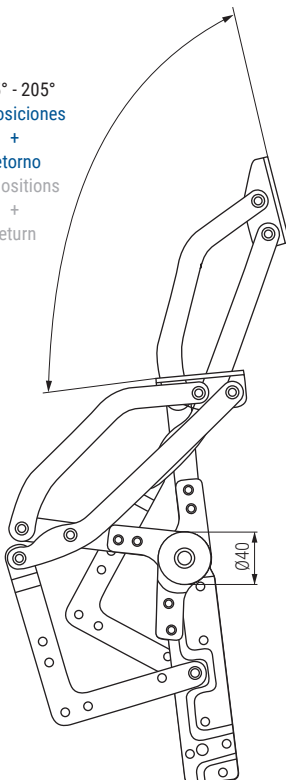

ASCENT 105-205° Set mecanismo reclinable cabecero con pletina 12 POSICIONES desplazamiento vertical
 Set sofa hinge 105-205° with plate 12 Positions vertical movement

105° - 205°
 12 posiciones
 +
 retorno
 12 positions
 +
 return

12
 POS

Código Code	Material	Acabado Finish	
427.45	acero/steel	cromo-zincado/chrome-zinc	10 sets