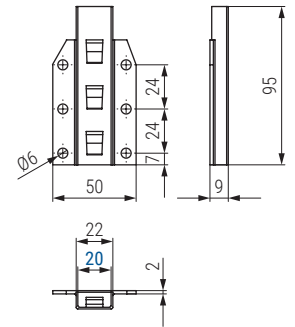

R20 Cajetín para resorte compás

Shocket for sofa hinge

Código
Code

Material

Acabado
Finish

9030.56

acero/steel

zincado/zinc

225