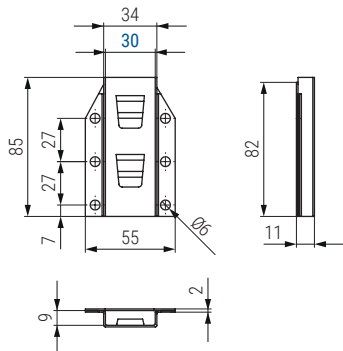

R30 Cajetín para resortes compás

Shocket for sofa hinge

Código
Code

Descripción
Description

Material

Acabado
Finish

9030.256

normal

acero/steel

acero/steel

200

9030.255

reforzado/reinforced

acero/steel

acero/steel

200

9030.257

pasante/no stopper

acero/steel

acero/steel

200