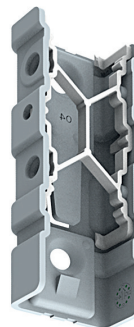

CAPLA Cajetín para resorte compás

Shocket for sofa hinge

Código
Code

Material

Acabado
Finish

9030.401

acero/steel

zincado/zinc

E30 ECO Cajetín para resortes compás

Shocket for sofa hinge

Código
Code

Material

Acabado
Finish

427.55

acero/steel

acero/steel

250

UNIFIX Cajetín con amortiguador

Silent Unifix

- Unión rápida de cabeceros y reposabrazos.
- Fast connection.
- Pieza de plástico para un mejor deslizamiento.
- Plastic part for better movement.

Código
Code