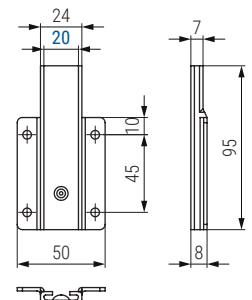

E20 ECO Cajetín para resorte compás

Shocket for sofa hinge

Código
Code

Material

Acabado
Finish

451.253

acero/steel

acero/steel

300