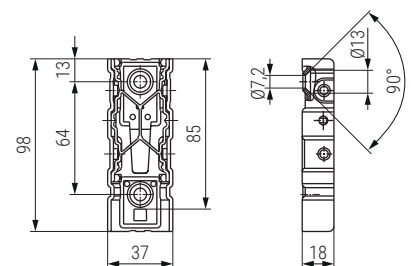

UNIFIX Cajetín con amortiguador

Silent Unifix

- Unión rápida de cabeceros y reposabrazos.
- Fast connection.
- Pieza de plástico para un mejor deslizamiento.
- Plastic part for better movement.

Código
Code

Material

Acabado
Finish

1423.7

acero/steel

zincado/zinc

100