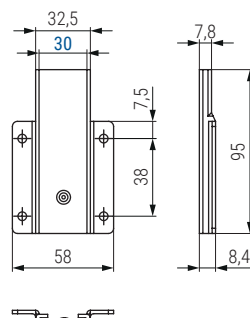

E30 ECO Cajetín para resortes compás

Shocket for sofa hinge

Código
Code

Material

Acabado
Finish

427.55

acero/steel

acero/steel