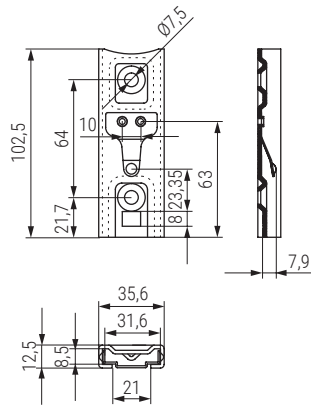

CAPLA Cajetín para resorte compás

Shocket for sofa hinge

Código
Code

Material

Acabado
Finish

9030.401

acero/steel

zincado/zinc

100

R20 Cajetín para resorte compás

Shocket for sofa hinge

Código
Code

Material

Acabado
Finish

9030.56

acero/steel