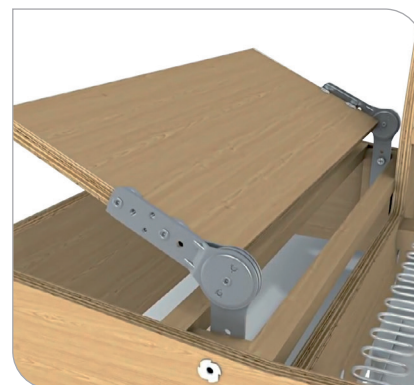

FRANKOFLEX GR-7 Juego de resorte compás 90°-180° para sofá 10 posiciones
Sofa hinge 90-180° 10 Positions

Código
Code
1423.7

- Posibilidad de montaje en armazón metálico y de madera.
- Metal and wood frame possibility.
- Posiciones de 9° permiten un ajuste individual más eficiente.
- 9° step adjustment.

10
POS

Código
Code
1423.3

Material
acero/steel

Acabado
Finish
zincado/zinc

25 sets