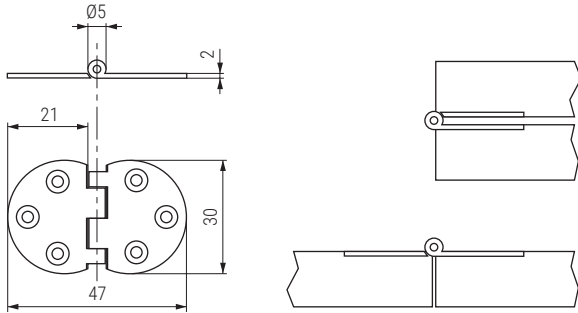

ENCIA Bisagra redonda con ángulo de apertura 270°
Round folding hinge with 270° opening

BRASS

Código Code	Material Material	Acabado Finish	
415.71	latón/brass	mate/matt	100
415.103	latón/brass	níquel/nickel	100

CRIPLI Bisagra de superficie 90°
Sofa hinge 90°

Código Code	Material	Acabado Finish	
3.97	acero/steel	níquel/nickel	200

CRIPLI SOFT Bisagra de superficie 90° con cierre suave
Soft closing sofa hinge 90°

SLOW

Código Code	Material	Acabado Finish	
716.16	acero/steel	níquel/nickel	200