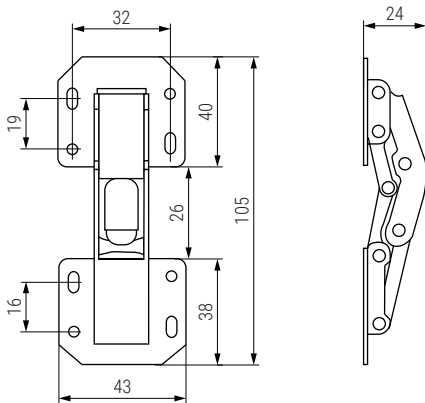

ENCIA Bisagra redonda con ángulo de apertura 270°
Round folding hinge with 270° opening

BRASS

Código Code	Material Material	Acabado Finish	
415.71	latón/brass	mate/matt	100
415.103	latón/brass	níquel/nickel	100

CRIPLI Bisagra de superficie 90°
Sofa hinge 90°

Código Code	Material	Acabado Finish	
3.97	acero/steel	níquel/nickel	200

CRIPLI SOFT Bisagra de superficie 90° con cierre suave
Soft closing sofa hinge 90°

SLOW

Código Code	Material	Acabado Finish	
716.16	acero/steel	níquel/nickel	200