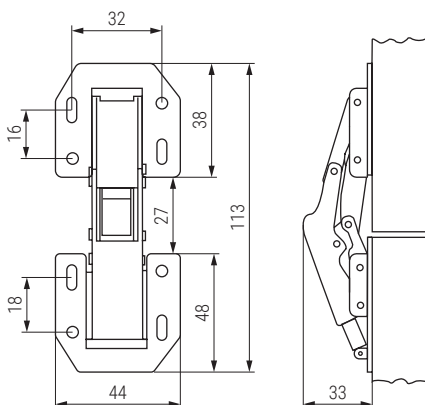

ENCIA Bisagra redonda con ángulo de apertura 270°
Round folding hinge with 270° opening

BRASS

Código Code	Material Material	Acabado Finish	
415.71	latón/brass	mate/matt	100
415.103	latón/brass	níquel/nickel	100

CRIPLI Bisagra de superficie 90°
Sofa hinge 90°

Código Code	Material	Acabado Finish	
3.97	acero/steel	níquel/nickel	200

CRIPLI SOFT Bisagra de superficie 90° con cierre suave
Soft closing sofa hinge 90°

SLOW

Código Code	Material	Acabado Finish	
716.16	acero/steel	níquel/nickel	200