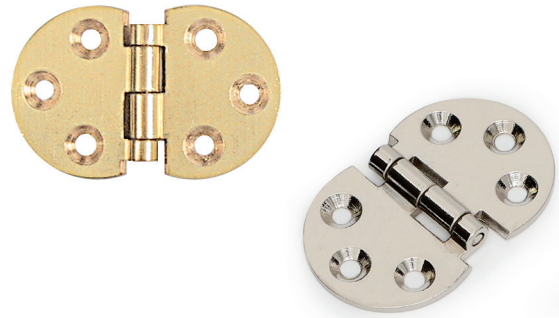

ENCIA Bisagra redonda con ángulo de apertura 270°
Round folding hinge with 270° opening

BRASS

Código Code	Material Material	Acabado Finish	
415.71	latón/brass	mate/matt	100
415.103	latón/brass	níquel/nickel	100

CRIPLI Bisagra de superficie 90°
Sofa hinge 90°

Código Code	Material	Acabado Finish	
3.97	acero/steel	níquel/nickel	200

CRIPLI SOFT Bisagra de superficie 90° con cierre suave
Soft closing sofa hinge 90°

SLOW

Código Code	Material	Acabado Finish	
716.16	acero/steel	níquel/nickel	200