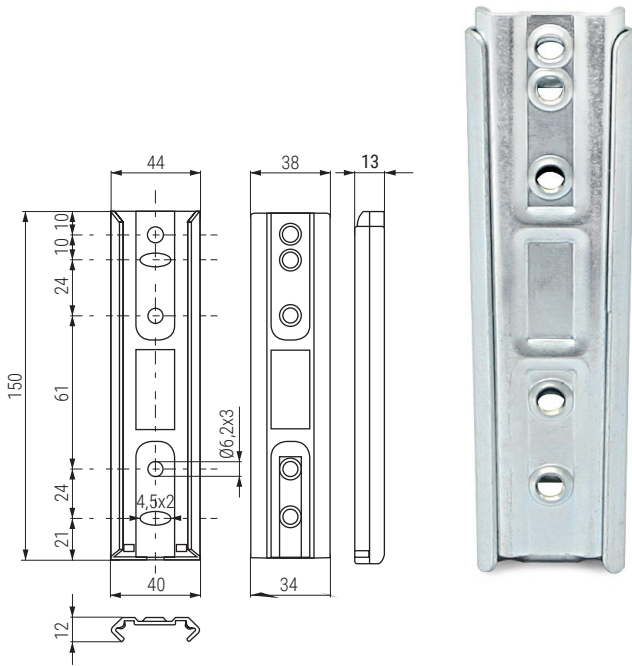

KAZA Set enganche módulo H150mm.
Set sofa connector H150

Código Code	Material	Acabado Finish	
948.29	acero/steel	zincado/zinc	150 sets

KOTA Set enganche módulo H190mm.
Set sofa connector H190

Código Code	Material	Acabado Finish	
948.30	acero/steel	zincado/zinc	100 sets

VARIO Set enganche módulo H130mm.
Set sofa connector H130

Código Code	Material	Acabado Finish	
990.11	acero/steel	zincado/zinc	125 sets

VASSI Set enganche módulo H89mm.
Set sofa connector H89

- Para pata alta.
- For high sofa leg.

Código Code	Material	Acabado Finish	
294.1	acero/steel	zincado/zinc	400 sets