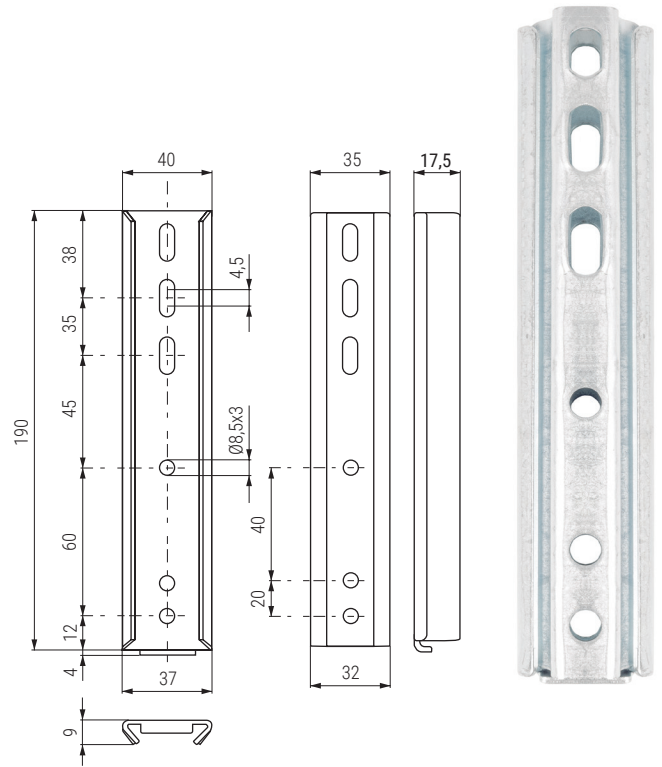

KAZA Set enganche módulo H150mm.
Set sofa connector H150

Código Code	Material	Acabado Finish	
948.29	acero/steel	zincado/zinc	150 sets

KOTA Set enganche módulo H190mm.
Set sofa connector H190

Código Code	Material	Acabado Finish	
948.30	acero/steel	zincado/zinc	100 sets

VARIO Set enganche módulo H130mm.
Set sofa connector H130

Código Code	Material	Acabado Finish	
990.11	acero/steel	zincado/zinc	125 sets

VASSI Set enganche módulo H89mm.
Set sofa connector H89

- Para pata alta.
- For high sofa leg.

Código Code	Material	Acabado Finish	
294.1	acero/steel	zincado/zinc	400 sets