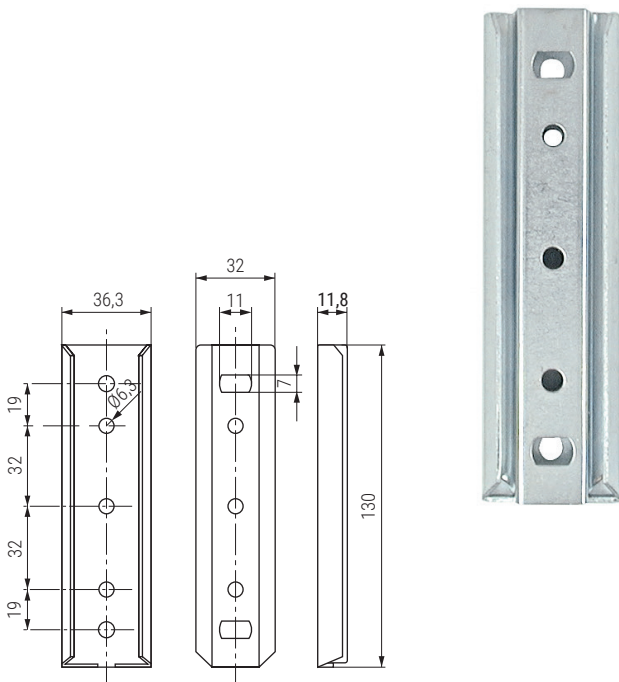

KAZA Set enganche módulo H150mm.
Set sofa connector H150

Código Code	Material	Acabado Finish	
948.29	acero/steel	zincado/zinc	150 sets

KOTA Set enganche módulo H190mm.
Set sofa connector H190

Código Code	Material	Acabado Finish	
948.30	acero/steel	zincado/zinc	100 sets

VARIO Set enganche módulo H130mm.
Set sofa connector H130

Código Code	Material	Acabado Finish	
990.11	acero/steel	zincado/zinc	125 sets

VASSI Set enganche módulo H89mm.
Set sofa connector H89

- Para pata alta.
- For high sofa leg.

Código Code	Material	Acabado Finish	
294.1	acero/steel	zincado/zinc	400 sets