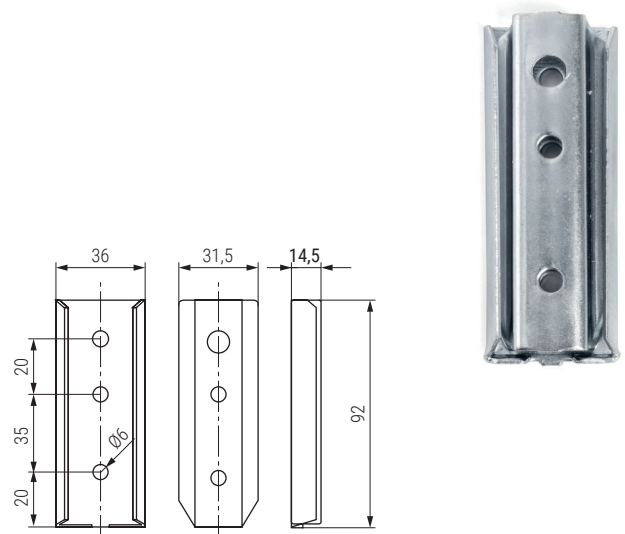

KAZA Set enganche módulo H150mm.
Set sofa connector H150

Código Code	Material	Acabado Finish	
948.29	acero/steel	zincado/zinc	150 sets

KOTA Set enganche módulo H190mm.
Set sofa connector H190

Código Code	Material	Acabado Finish	
948.30	acero/steel	zincado/zinc	100 sets

VARIO Set enganche módulo H130mm.
Set sofa connector H130

Código Code	Material	Acabado Finish	
990.11	acero/steel	zincado/zinc	125 sets

VASSI Set enganche módulo H89mm.
Set sofa connector H89

- Para pata alta.
- For high sofa leg.

Código Code	Material	Acabado Finish	
294.1	acero/steel	zincado/zinc	400 sets