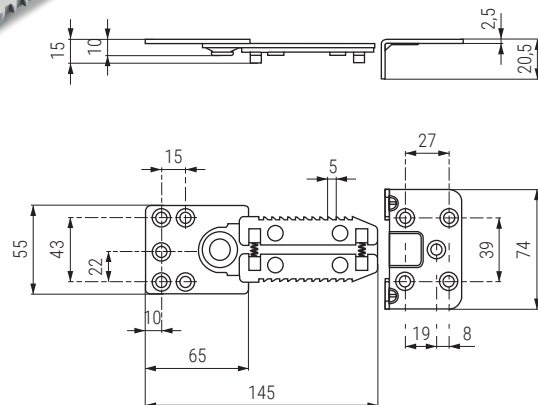

### KROKO Placa con enganche automático

Sofa connector

Código Code	Material	Acabado Finish	
948.31	acero/steel	zincado/zinc	100

### RAKA Conector de plástico regulable

Sofa connector

Código Code	Material	Acabado Finish	
567.43	plástico/plastic	negro/black	100

### SEAT Placa con enganche automático

Sofa connector

Código Code	Material	Acabado Finish	
990.4	acero/steel	zincado/zinc	100