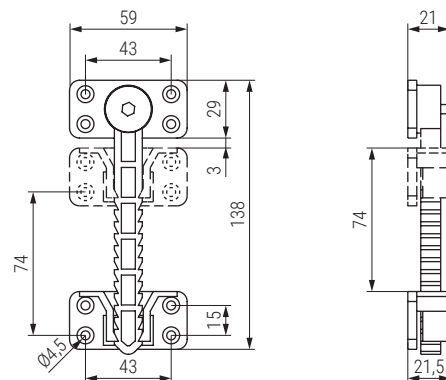

### KROKO Placa con enganche automático

Sofa connector

Código Code	Material	Acabado Finish	
948.31	acero/steel	zincado/zinc	100

### RAKA Conector de plástico regulable

Sofa connector

Código Code	Material	Acabado Finish	
567.43	plástico/plastic	negro/black	100

### SEAT Placa con enganche automático

Sofa connector

Código Code	Material	Acabado Finish	
990.4	acero/steel	zincado/zinc	100