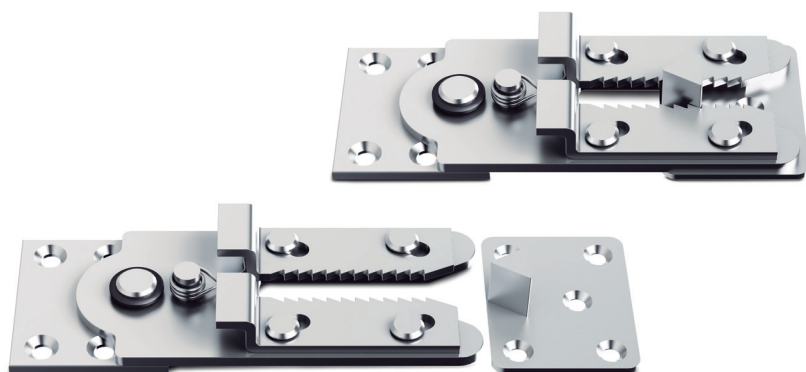

### KROKO Placa con enganche automático

Sofa connector

Código Code	Material	Acabado Finish	
948.31	acero/steel	zincado/zinc	100

### RAKA Conector de plástico regulable

Sofa connector

Código Code	Material	Acabado Finish	
567.43	plástico/plastic	negro/black	100

### SEAT Placa con enganche automático

Sofa connector

Código Code	Material	Acabado Finish	
990.4	acero/steel	zincado/zinc	100