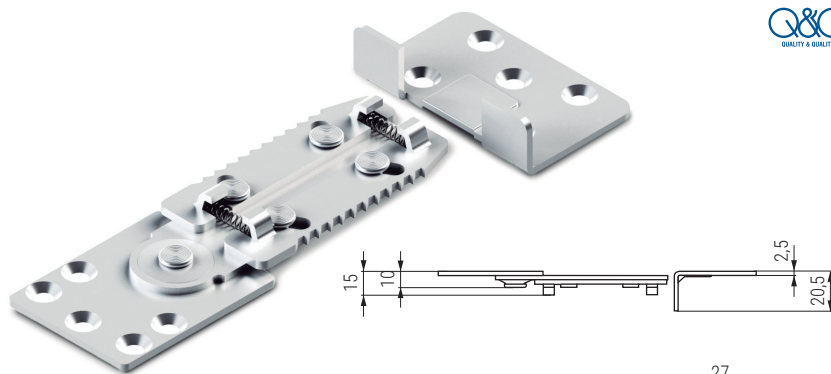

### KROKO Placa con enganche automático

Sofa connector

Código Code	Material	Acabado Finish	
948.31	acero/steel	zincado/zinc	100

### RAKA Conector de plástico regulable

Sofa connector

Código Code	Material	Acabado Finish	
567.43	plástico/plastic	negro/black	100

### SEAT Placa con enganche automático

Sofa connector

Código Code	Material	Acabado Finish	
990.4	acero/steel	zincado/zinc	100