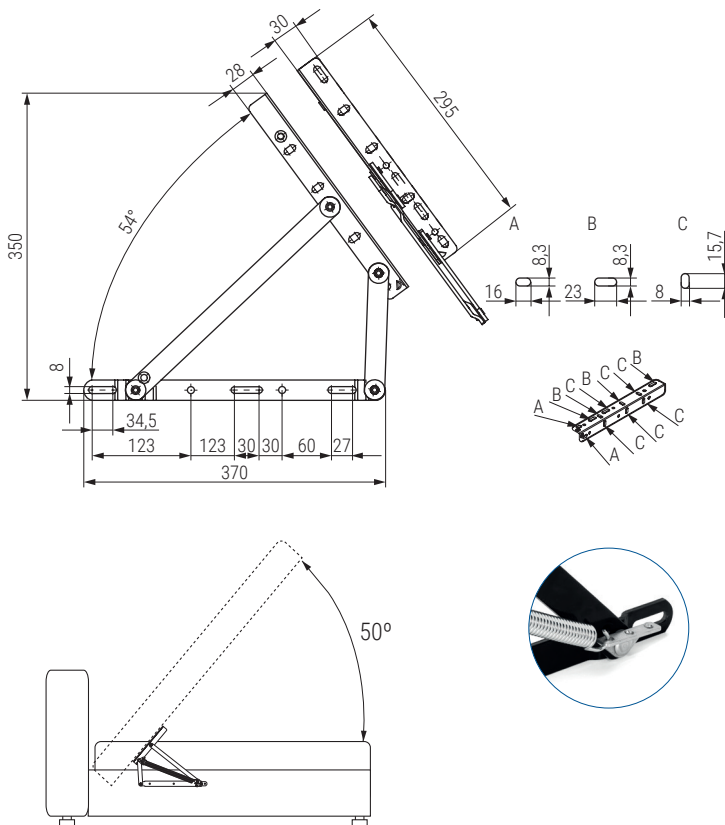

KUKU Juego de bisagras compás con muelles
Set sofa hinge with spring

- Incluye muelle.
- Spring included.

Código Code	Material	Acabado Finish	
948.24	acero/steel	negro/black	360 sets
948.14	acero/steel	negro/black	5 sets

SANDI Juego de bisagras de 60° con muelles
Set sofa hinge with spring

- Incluye muelle.
- Spring included.

Código Code	Material	Acabado Finish	
948.12	acero/steel	zincado/zinc	10 sets