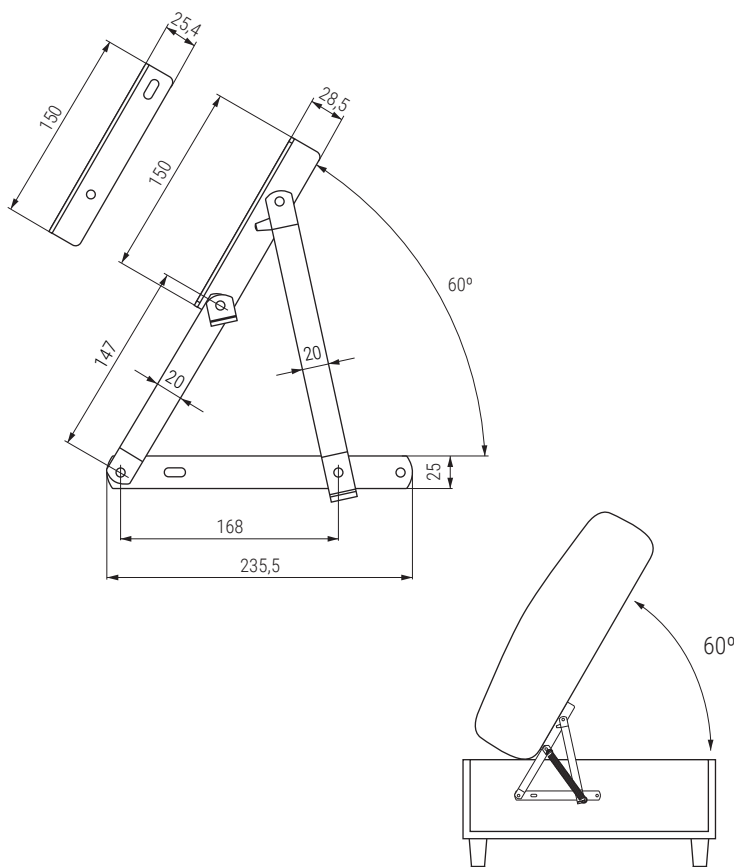

KUKU Juego de bisagras compás con muelles
Set sofa hinge with spring

- Incluye muelle.
- Spring included.

Código Code	Material	Acabado Finish	
948.24	acero/steel	negro/black	360 sets
948.14	acero/steel	negro/black	5 sets

SANDI Juego de bisagras de 60° con muelles
Set sofa hinge with spring

- Incluye muelle.
- Spring included.

Código Code	Material	Acabado Finish	
948.12	acero/steel	zincado/zinc	10 sets