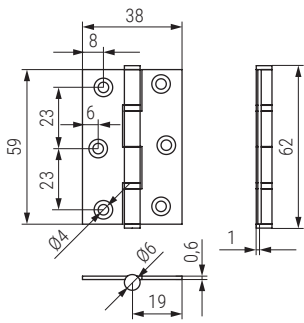

VERA Bisagra plana para sofa
Sofa hinge

NUEVO
EN
CATALOGO

Código
Code

Material

Acabado
Finish

716.27

acero/steel

inox/stainless