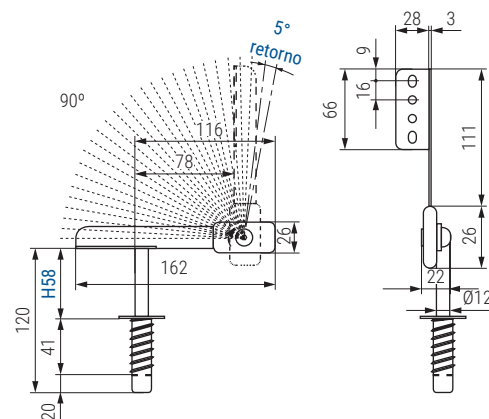

KALEO 90-180° Set mecanismo reclinable cabecero 26 POSICIONES
Set sofa hinge 90-180° 26 Positions

26
POS

Código
Code

Material

Acabado
Finish

427.56

acero/steel

zincado-cromo/zinc-chrome

25 sets

LEO Set mecanismo reclinable cabecero 45/60 POSICIONES
Set sofa hinge 45/60 Positions

Código
Code

Posiciones
Positions

Material

Acabado
Finish

427.39

45pos (90-180°)

427.221

45pos (90-180°)

acero/steel

negro mate/black matt

15 sets

427.222

60pos (90-210°)

acero/steel