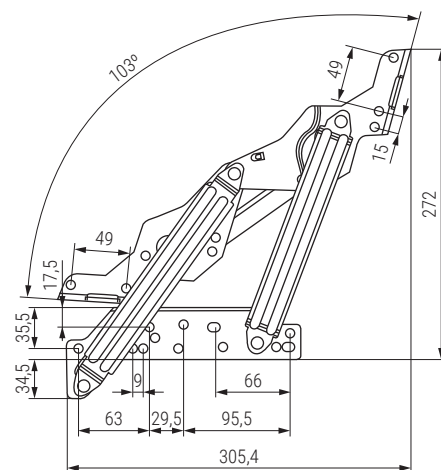

JAPON ZERO Juego de bisagras sofá-cama 180° PARED ZERO
Set zero wall sofa hinge

Código
Code

948.34

Material

acero/steel

Acabado
Finish

zincado/zinc

8 sets