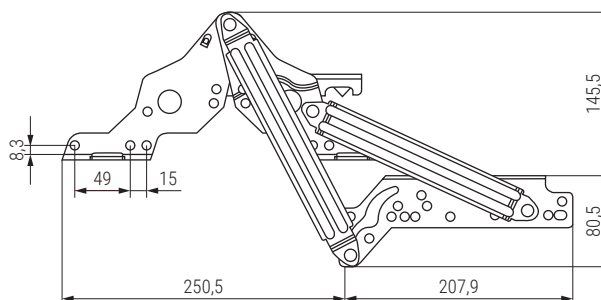

JAPON ZERO Juego de bisagras sofá-cama 180° PARED ZERO
Set zero wall sofa hinge

Código
Code

948.34

Material

acero/steel

Acabado
Finish

zincado/zinc

8 sets