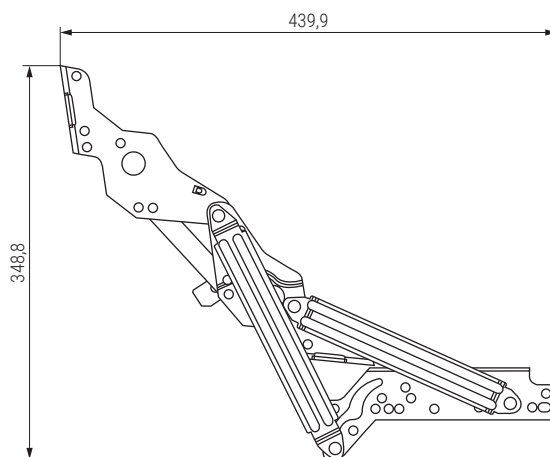

JAPON ZERO Juego de bisagras sofá-cama 180° PARED ZERO
Set zero wall sofa hinge

Código
Code

948.34

Material

acero/steel

Acabado
Finish

zincado/zinc

8 sets