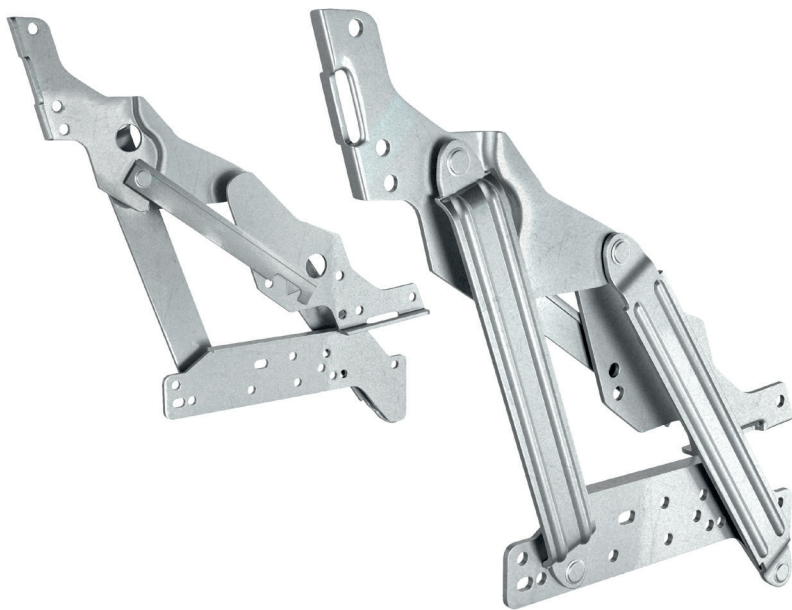

JAPON ZERO Juego de bisagras sofá-cama 180° PARED ZERO
Set zero wall sofa hinge

Código
Code

948.34

Material

acero/steel

Acabado
Finish

zincado/zinc

8 sets