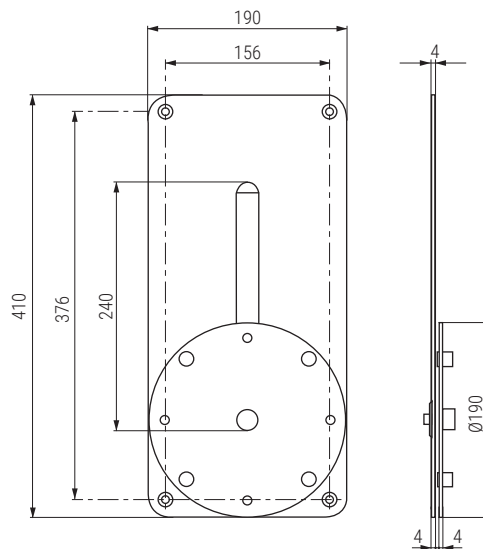

TUNA Mecanismo manual giratorio 90°. Chaise-longe/cama
Swivel mechanism 90°

Código
Code

Material

Acabado
Finish

567.36

acero/steel

zincado/zinc

5