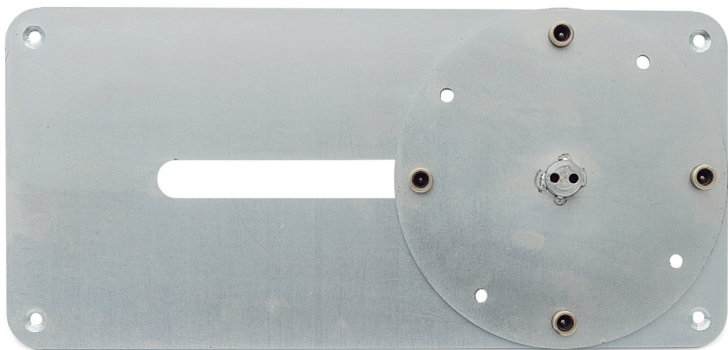

TUNA Mecanismo manual giratorio 90°. Chaise-longe/cama
Swivel mechanism 90°

Código
Code

Material

Acabado
Finish

567.36

acero/steel

zincado/zinc

5