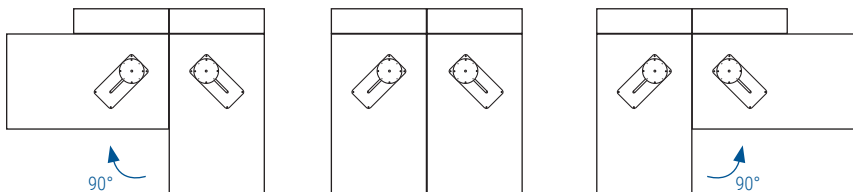

TUNA Mecanismo manual giratorio 90°. Chaise-longe/cama
Swivel mechanism 90°

Código
Code

Material

Acabado
Finish

567.36

acero/steel

zincado/zinc

5