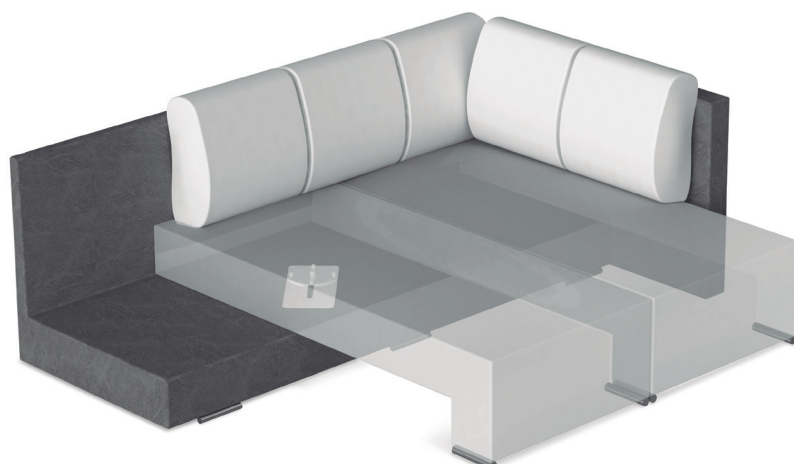

TUNA Mecanismo manual giratorio 90°. Chaise-longe/cama
Swivel mechanism 90°

Código
Code

Material

Acabado
Finish

567.36

acero/steel

zincado/zinc

5