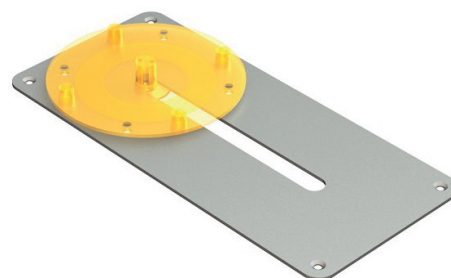

TUNA Mecanismo manual giratorio 90°. Chaise-longe/cama
Swivel mechanism 90°

Código
Code

Material

Acabado
Finish

567.36

acero/steel

zincado/zinc

5