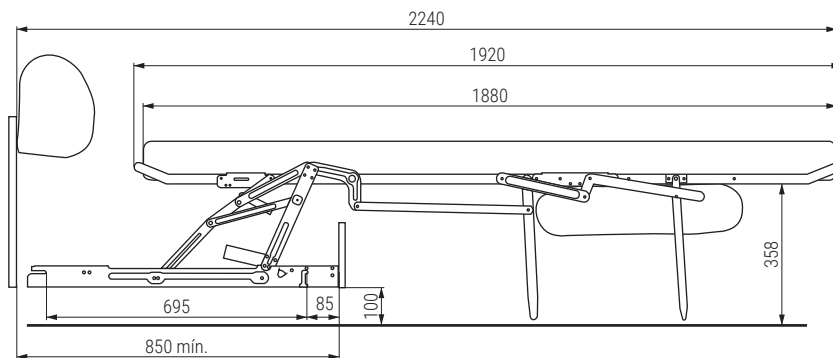

IFAFLEX 10M-QM Mecanismo sofá/cama. Manual  
Sofa bed mechanism

- Colchón 100mm. no incluido.
- Mattress 100mm. not included

Código Code	A	B Ancho Flanco B Wide Flank	Ancho Colchón Mattress width	
777.35	93,5	80cm.	73	1
777.45V	113,5	100cm.	93	1
777.44V	143,5	130cm.	123	1
777.34	153,5	140cm.	133	1