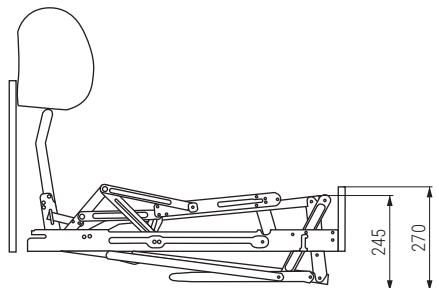

IFAFLEX 10M-QM Mecanismo sofá/cama. Manual  
Sofa bed mechanism

- Colchón 100mm. no incluido.
- Mattress 100mm. not included

Código Code	A	B Ancho Flanco B Wide Flank	Ancho Colchón Mattress width	
777.35	93,5	80cm.	73	1
777.45V	113,5	100cm.	93	1
777.44V	143,5	130cm.	123	1
777.34	153,5	140cm.	133	1